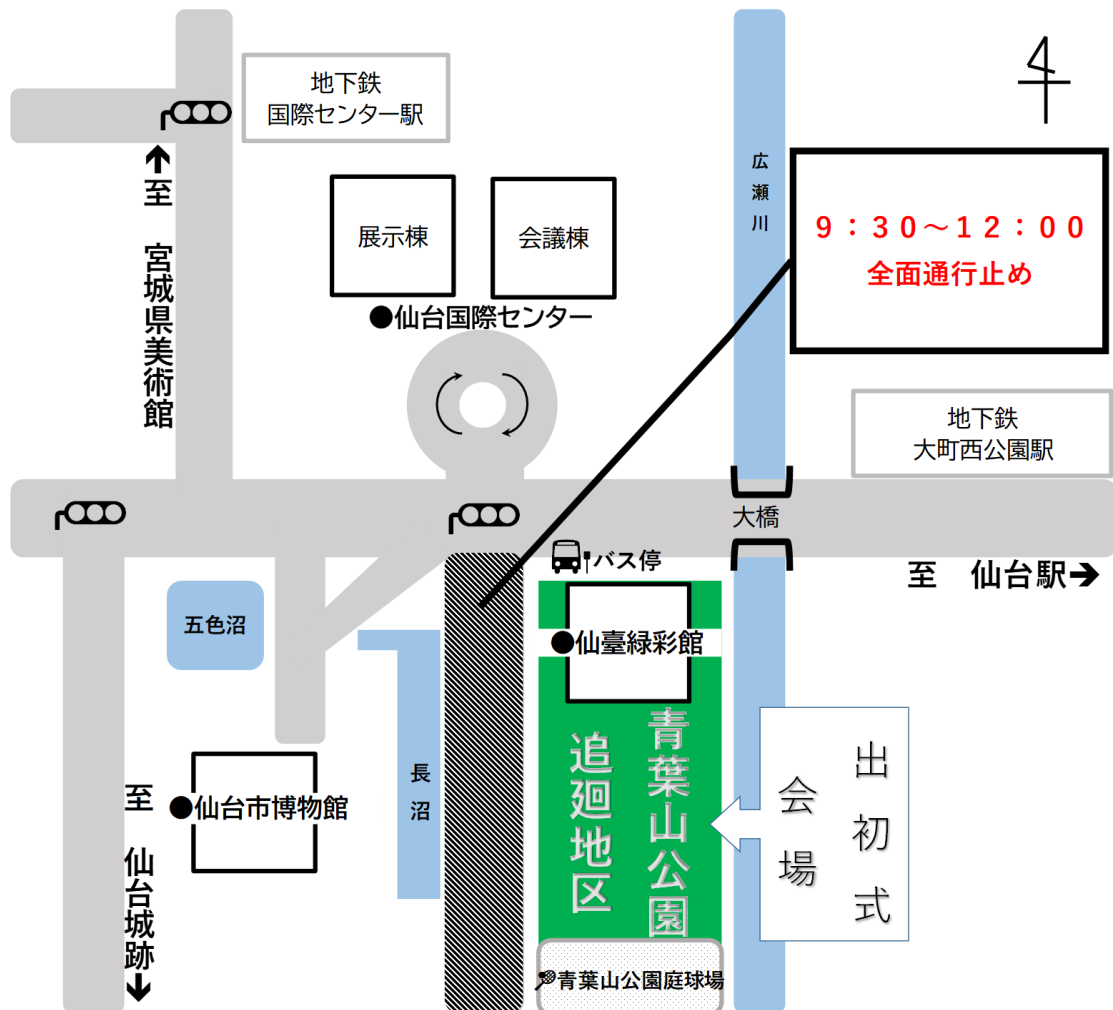

# 消防出初式開催に伴う 交通規制等のお知らせ

令和7年1月7日(火)に新春恒例の「仙台市消防出初式」を挙行いたします。主会場は青葉山公園追廻地区となりますが、仙臺緑彩館西側車道において、隊員及び車両の行進を行う予定です。これに伴い、下記のとおり交通規制が行われます。

また、一部時間帯において消防ヘリの上空飛行や消防音楽隊の演奏等を予定しております。市民の皆様にはご不便、ご迷惑をおかけいたしますが、ご協力をいただきますようお願い申し上げます。

## 1 全面通行止

期間 令和7年1月7日(火) 9時30分から12時00分まで  
場所 仙臺緑彩館西側車道

【問い合わせ先】 仙台市消防局 総務課・警防課：Tel.022-234-1111