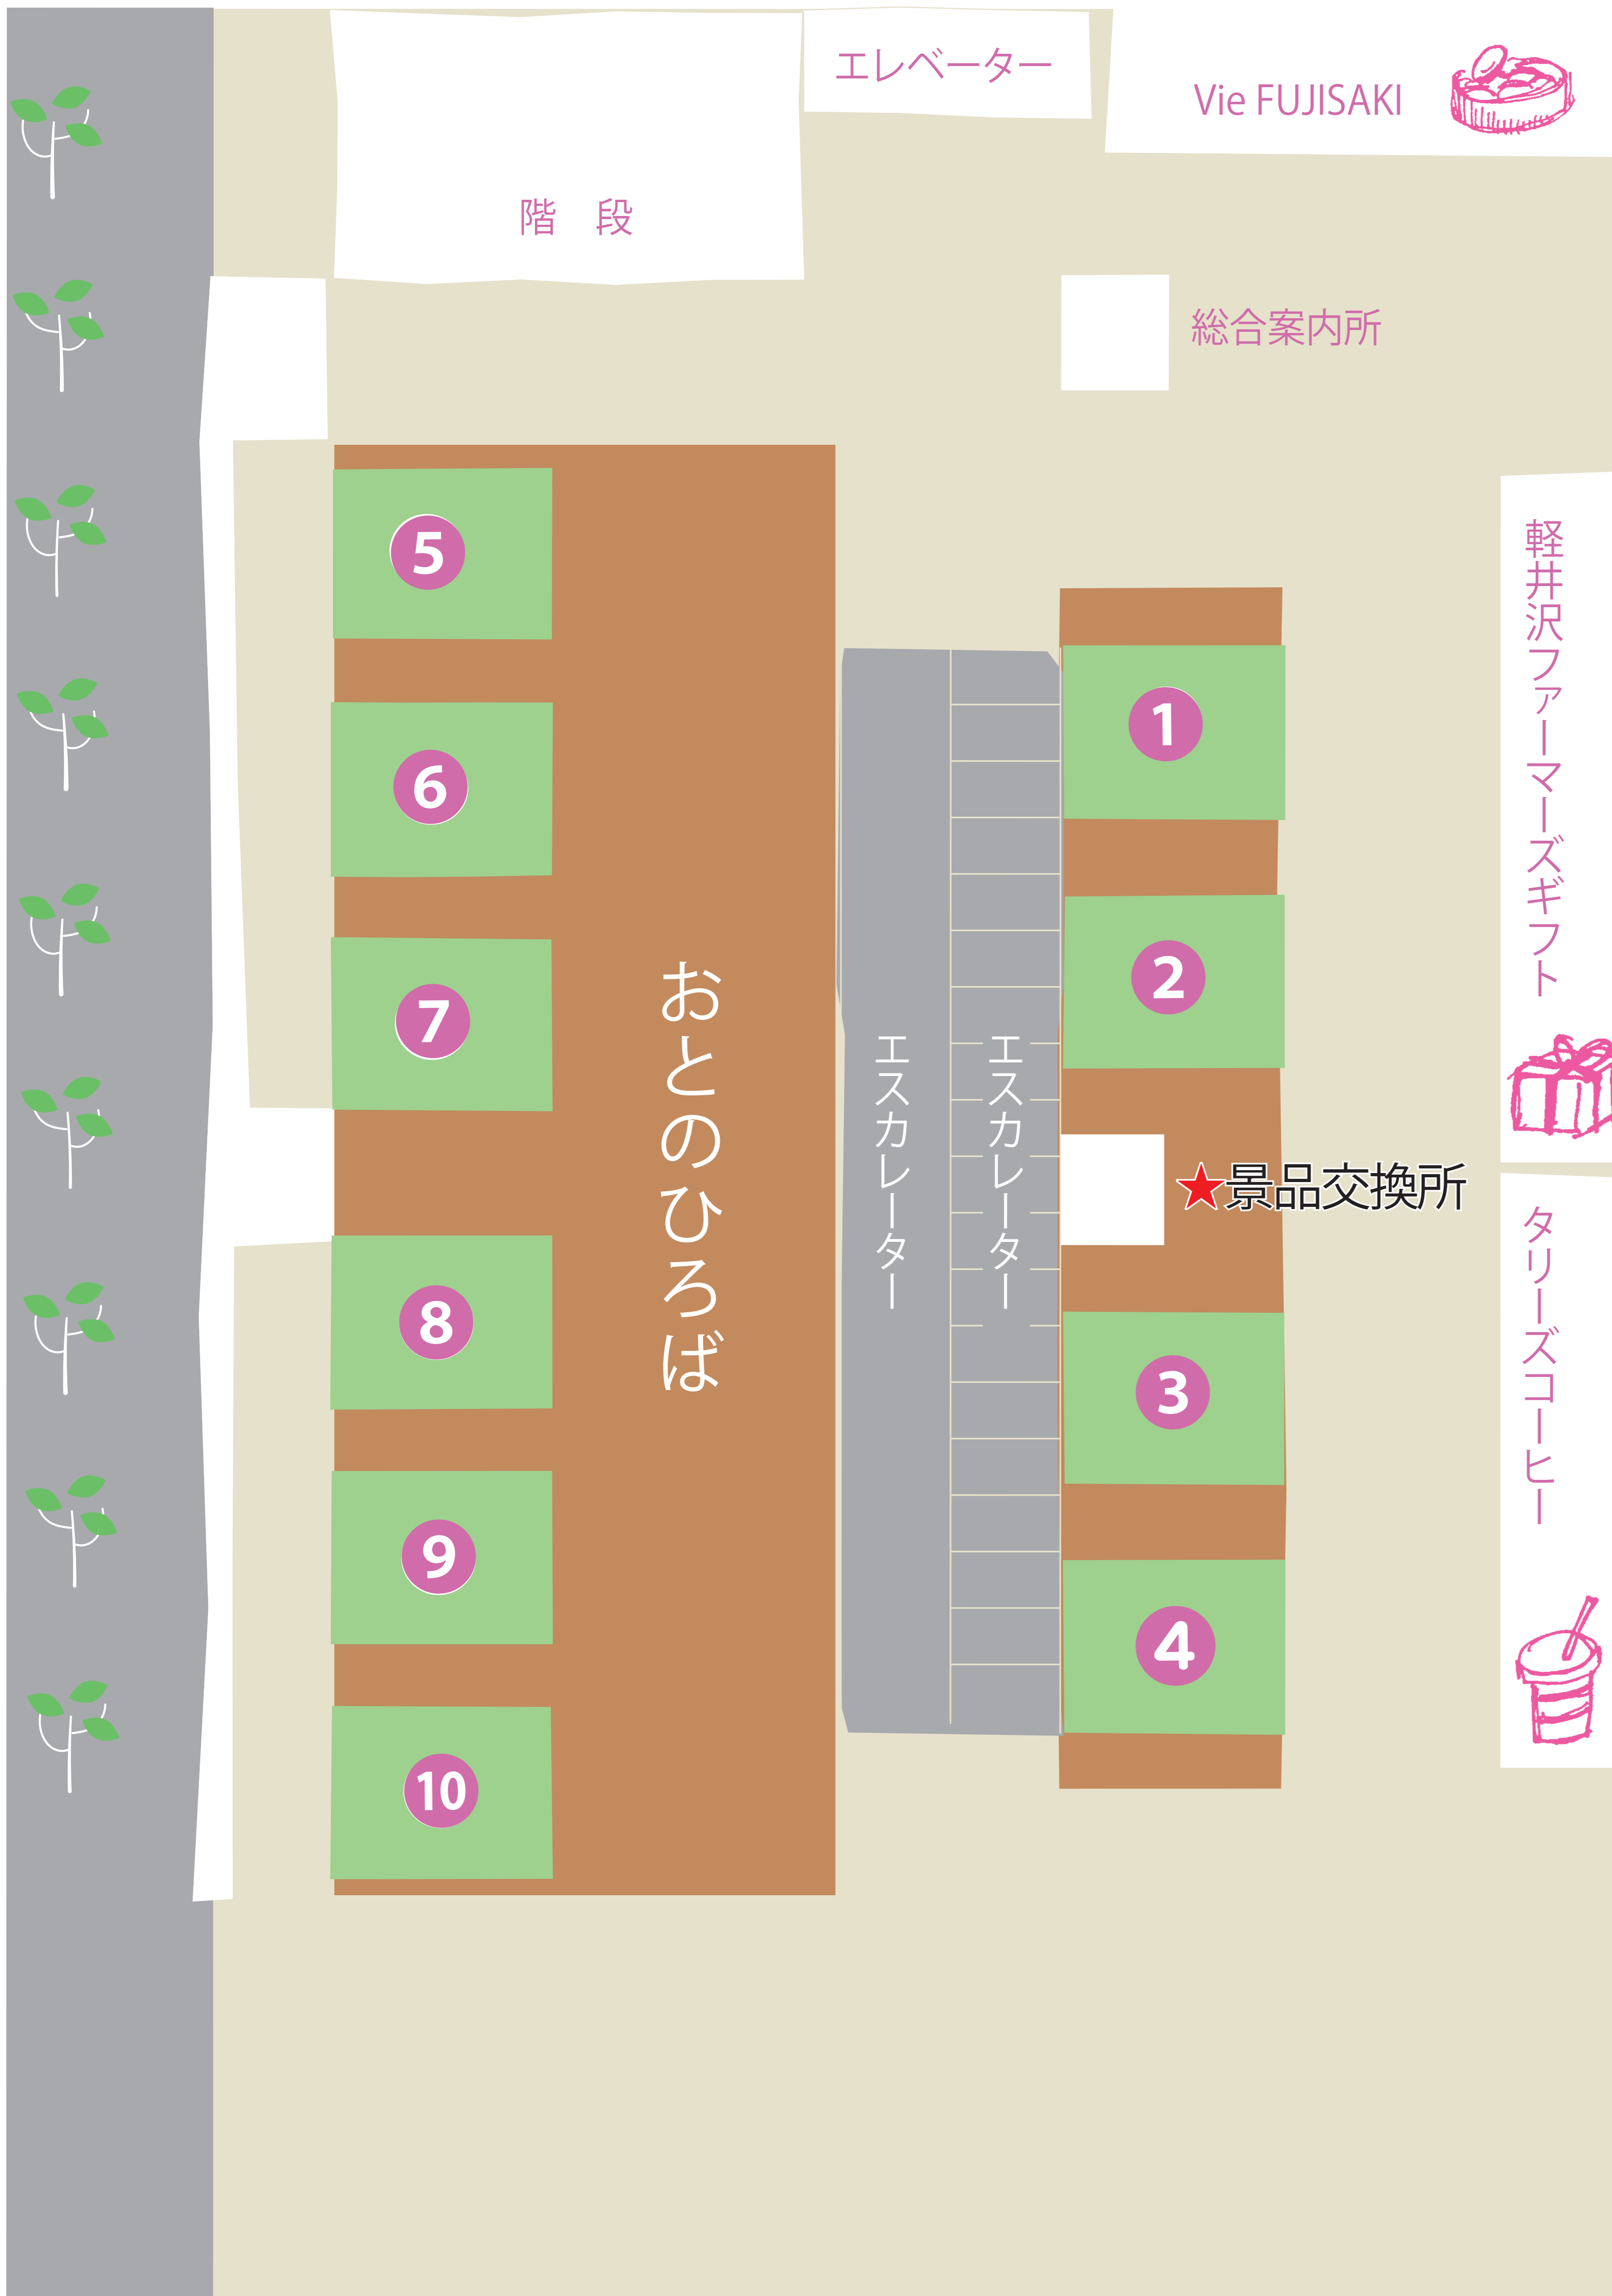

ポツケの森

リアルスマイル

すまいる作業所

マイロ

わらしべ舎

## おとのひろば出店MAP

2月15日[木]10時～18時

- ① マイロ  
ハンバーガー・冷凍ハンバーグ
- ② こぶし  
七宝製品・小物雑貨
- ③ アート・インクルージョン  
ファクトリー  
アート雑貨・ハンカチ
- ④ アクティブ・デイ  
紙バンド製品・ビーズ製品
- ⑤ メルヴェイユ仙台  
シフォンケーキ・焼き菓子
- ⑥ わらしべ舎  
石けん・アート雑貨
- ⑦ リアルスマイル  
タイルを利用した小物雑貨・布製品
- ⑧ ⑨ コッペ、すまいる作業所、  
ワークスペースぽぽ  
焼き菓子・豆腐・手芸品
- ⑩ もぐもぐ  
冷凍シューマイ