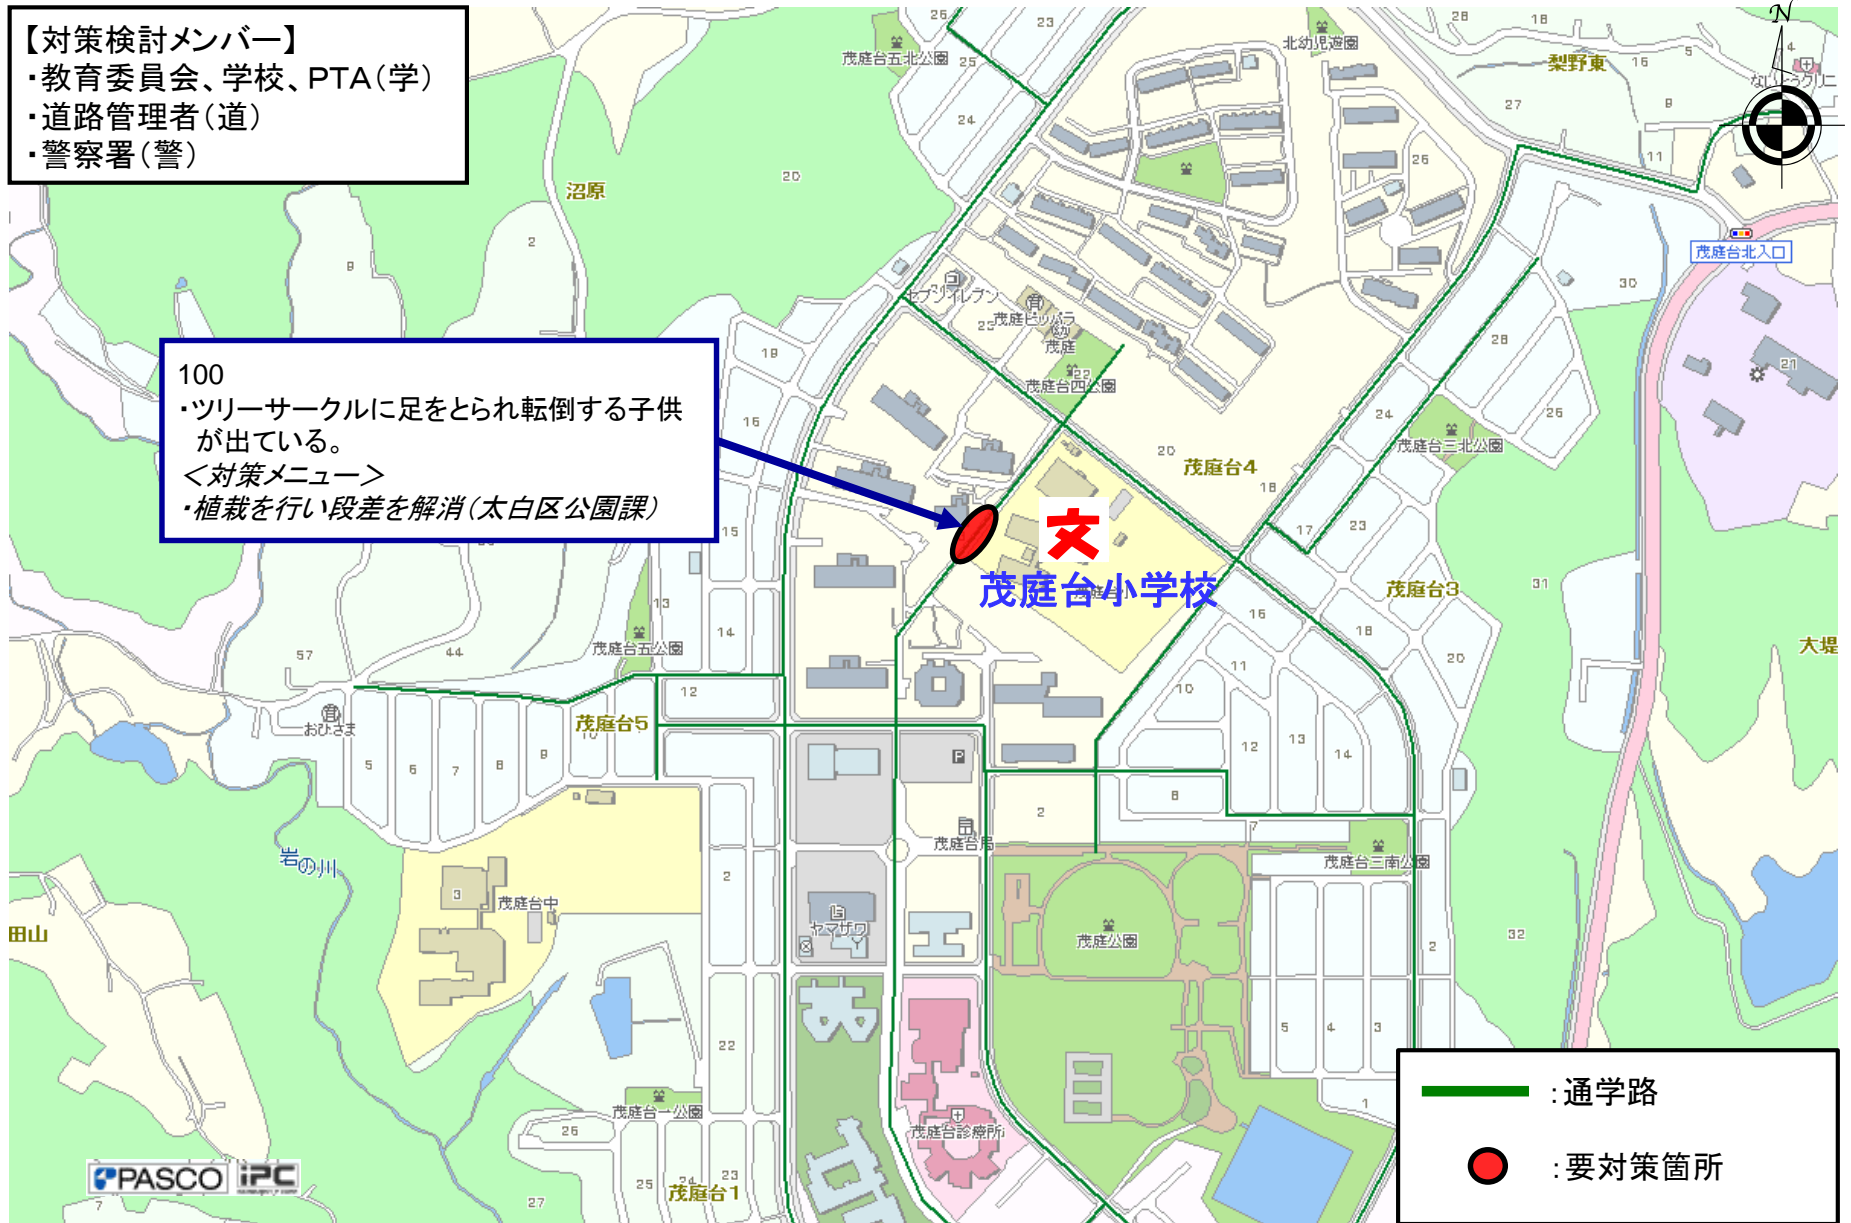

H27 茂庭台小学校 通学路対策箇所図

【対策検討メンバー】

- ・教育委員会、学校、PTA(学)
- ・道路管理者(道)
- ・警察署(警)

100

・ツリーサークルに足をとられ転倒する子供
が出ている。

＜対策メニュー＞

- ・植栽を行い段差を解消(太白区公園課)

— : 通学路

● : 要対策箇所