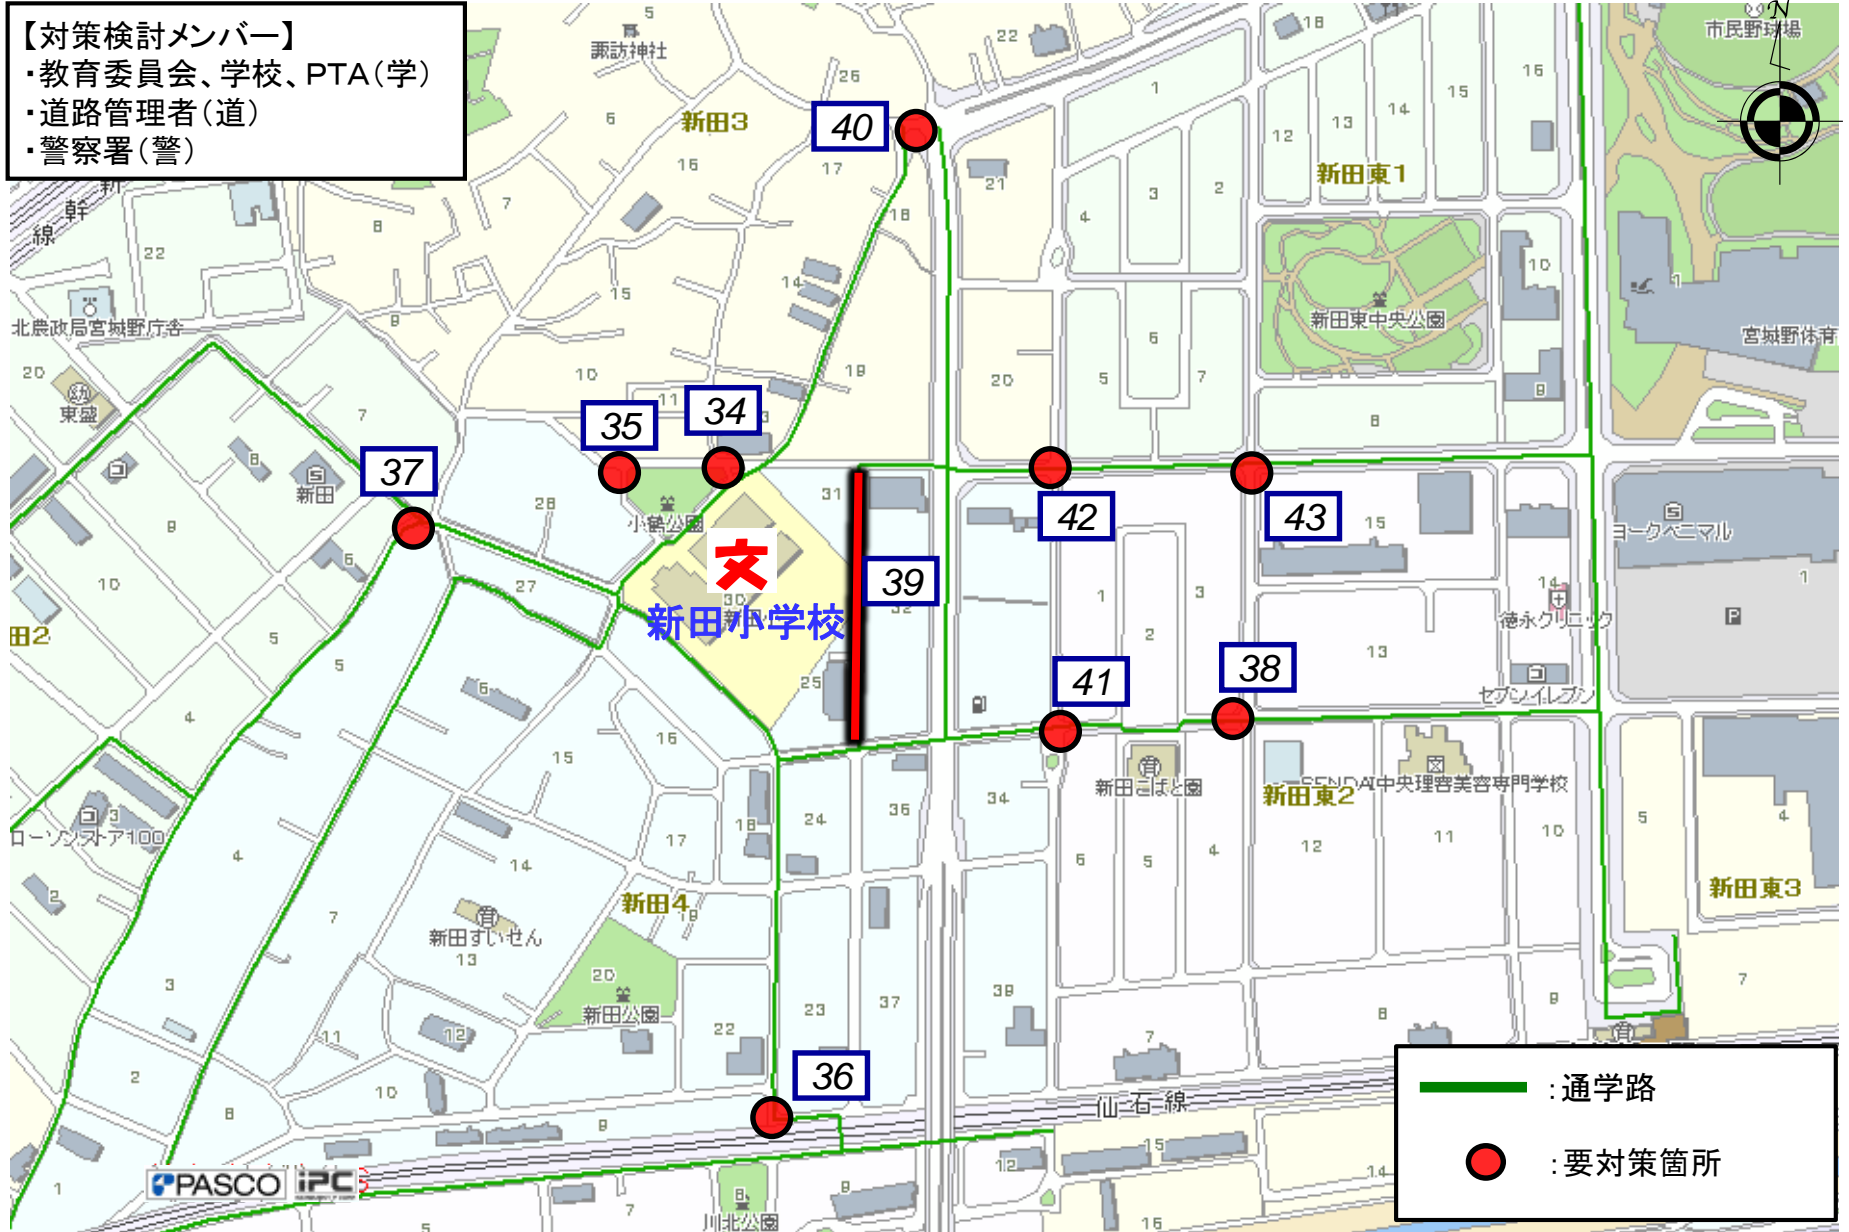

H28 新田小学校 通学路対策箇所図

【対策検討メンバー】

- ・教育委員会、学校、PTA(学)
- ・道路管理者(道)
- ・警察署(警)

— : 通学路
● : 要対策箇所