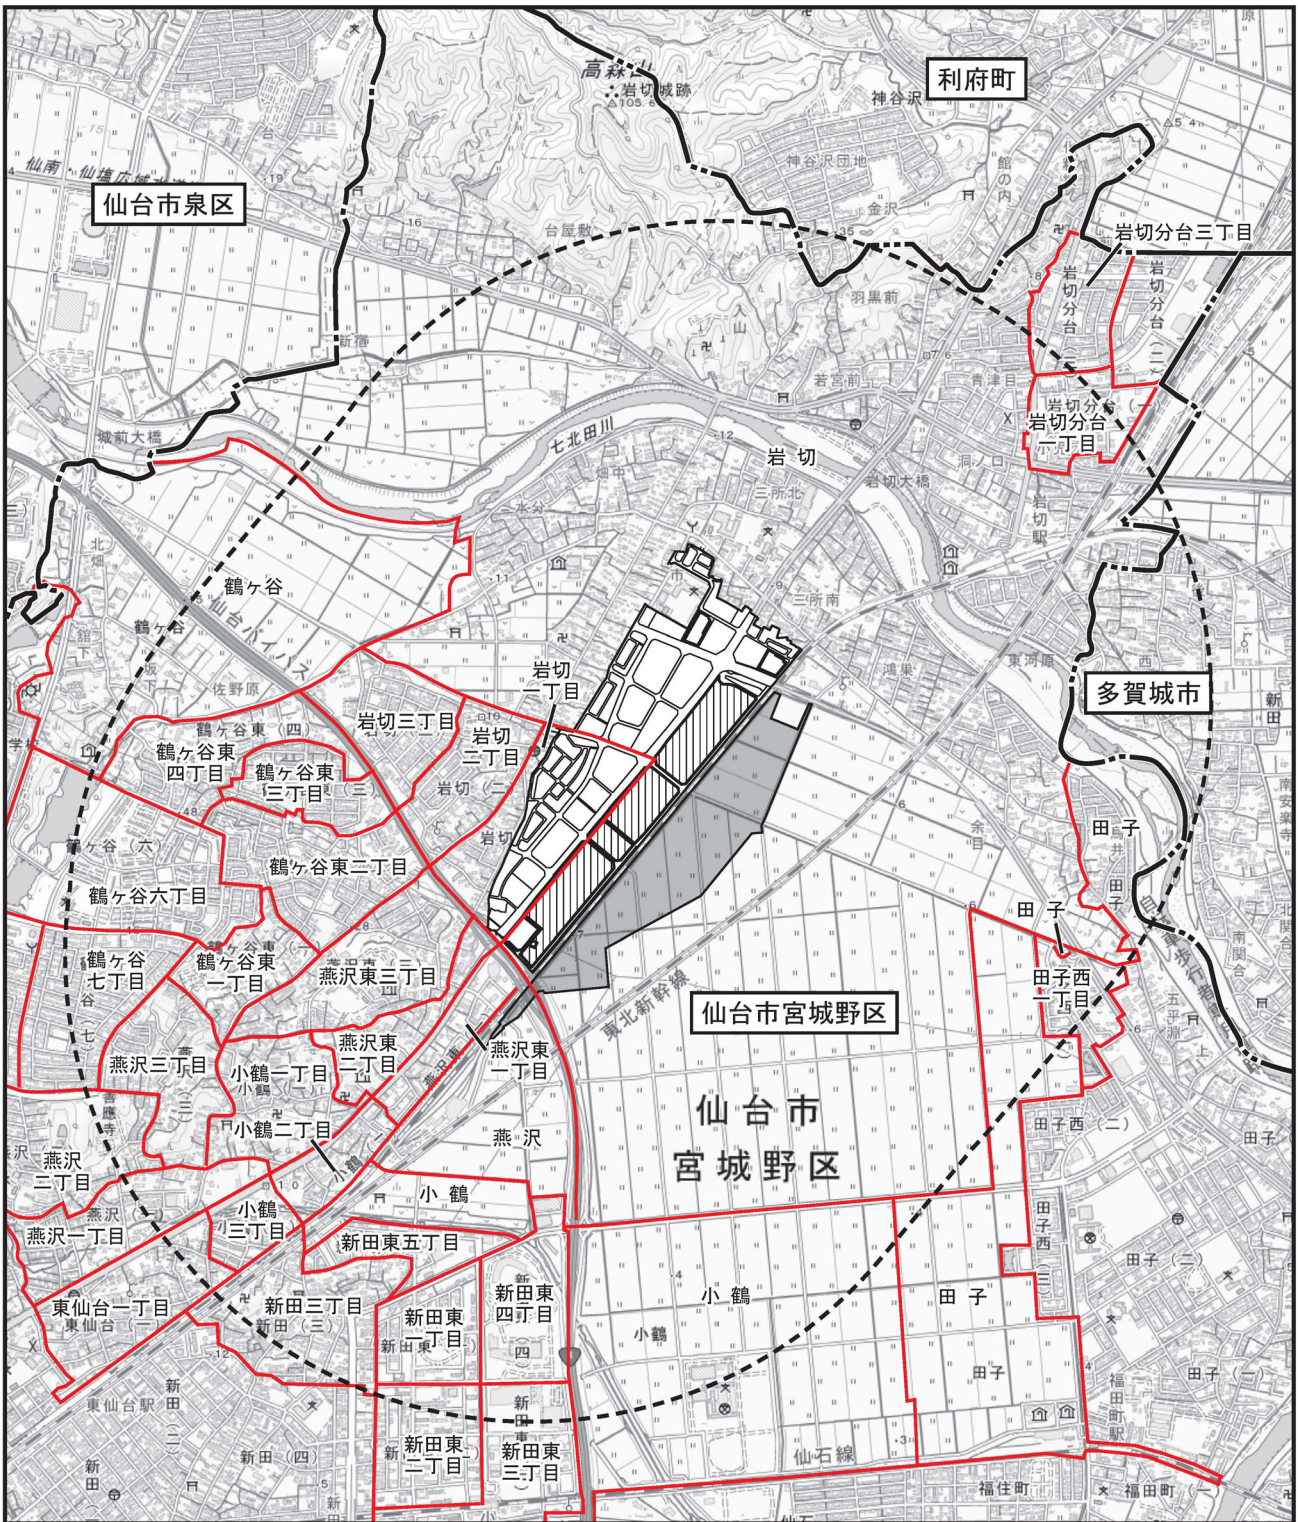

## 関係地域一覧

市区町名	町丁目名
仙台市宮城野区	岩切、岩切一丁目、岩切二丁目、岩切三丁目、岩切分台一丁目、岩切分台三丁目、田子、田子西一丁目、小鶴、小鶴一丁目、小鶴二丁目、小鶴三丁目、新田東一丁目、新田東二丁目、新田東三丁目、新田東四丁目、新田東五丁目、新田三丁目、東仙台一丁目、燕沢、燕沢東一丁目、燕沢東二丁目、燕沢東三丁目、燕沢一丁目、燕沢二丁目、燕沢三丁目、鶴ヶ谷東一丁目、鶴ヶ谷東二丁目、鶴ヶ谷東三丁目、鶴ヶ谷東四丁目、鶴ヶ谷六丁目、鶴ヶ谷七丁目、鶴ヶ谷

**凡 例**

- |   |  |
|---|--|
|  計画地 |  関係地域の範囲 (計画地から1,500mの範囲) |
|  市町界 |  関係地域の町丁目界                |
|  区界  |  区画整理事業区域                 |
|   |  仙台貨物ターミナル駅移転計画地          |

関係地域の範囲