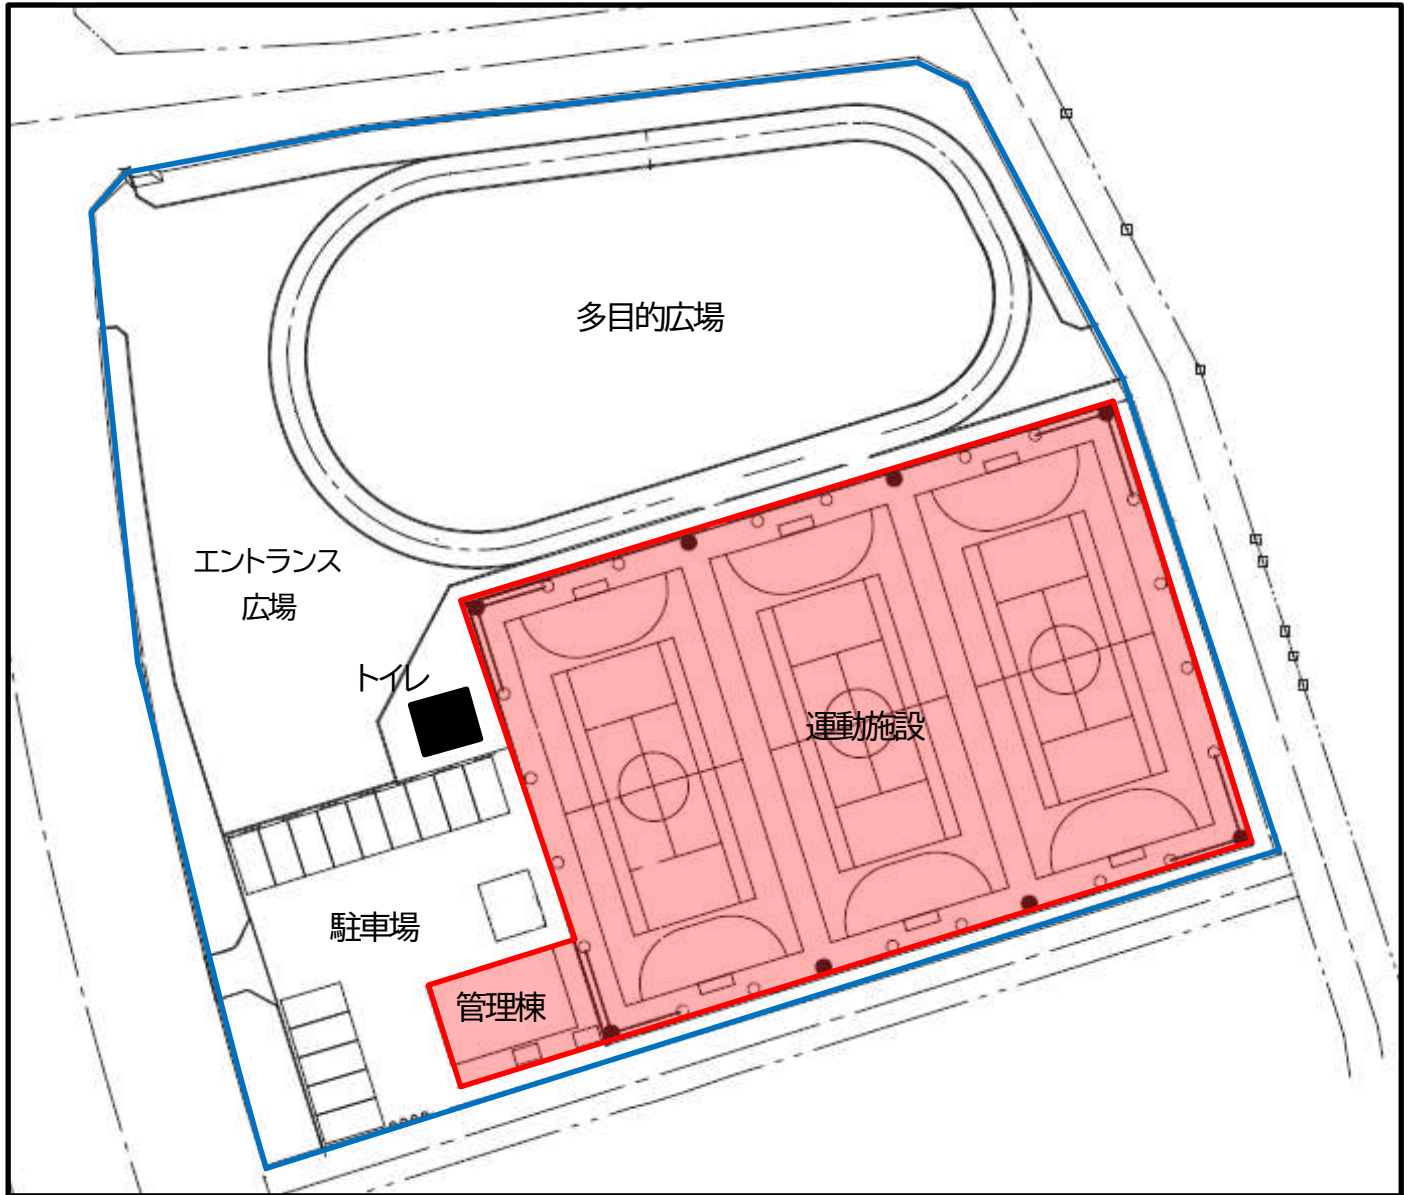

区域図

滞在快適性等向上公園施設の場所

 荒井東1号公園 区域

 滞在快適性等向上公園施設