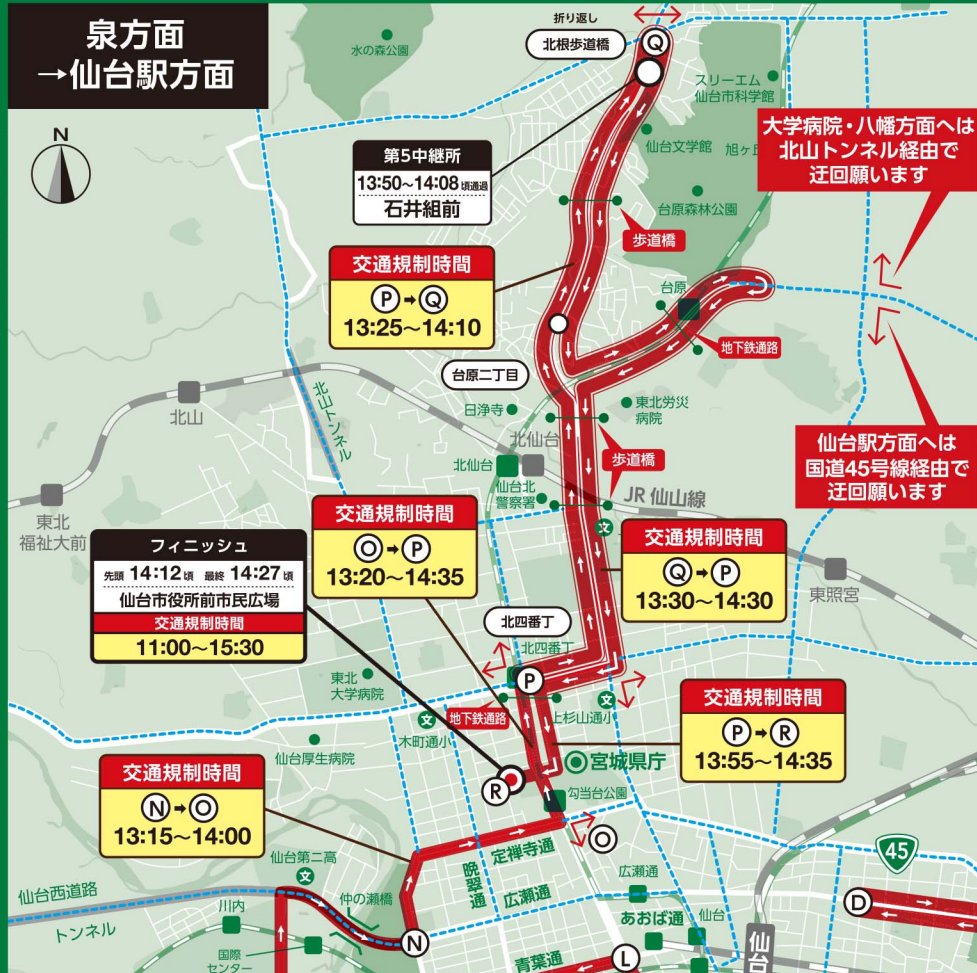

第40回 全日本大学女子駅伝対校選手権大会 《 迂回路のご案内 》

迂回路のうち、コースと交差する箇所は、交通規制が解除されるまで通行できません。

..... 主要迂回路
 ←..... 矢印方向は通行可

卸町 → 仙台駅方面