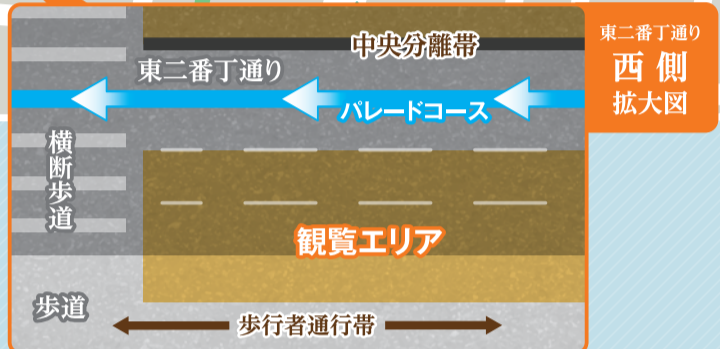

パレード観覧エリアのお知らせ

当日は、12:30から交通規制が開始されます。安全確認終了後に車道の観覧エリアを順次開放いたします。危険防止のため、係員の指示に従い走らずにゆっくりと移動をお願いします。

観覧エリア
パレードコース

- ※パレード観覧エリアが満員となった場合は、係員の指示に従い、空いている観覧エリアへの移動をお願いいたします。
- ※花束・プレゼント等の投げ入れや、花火・紙吹雪等の使用は禁止します。
- ※ゴミは各自でお持ち帰りください。
- ※安全確保のため、現場の警察官・警備員・係員の案内に従ってください。
- ※安全確保のため、事前の場所取りは出来ません。テープ等で場所取りされている場合は撤去いたします。
- ※無人航空機(ドローン等)による撮影は禁止いたします。
- ※ペットの同伴はご遠慮ください。
- ※沿道の駐車場などでの観覧はご遠慮ください。(立入禁止および危険防止のため)
- ※パレード会場で落し物を拾われた方は、インフォメーションまでお届けくださいますようお願いいたします。