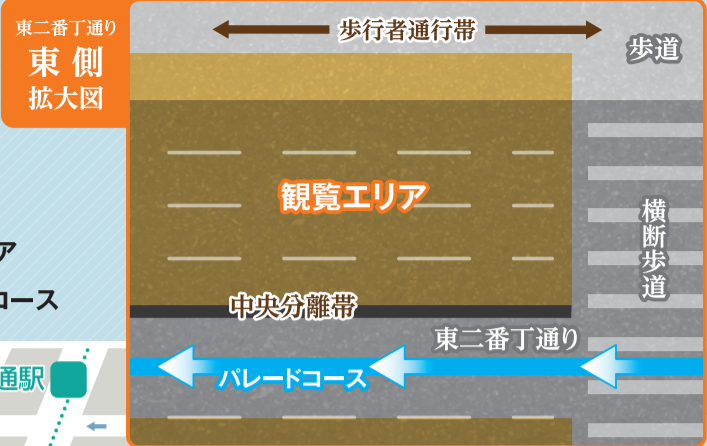

注意事項

パレード観覧エリアが満員となった場合は、係員の指示に従い、空いている観覧エリアへの移動をお願いいたします。

花束・プレゼント等の投げ入れや、花火・紙吹雪等の使用は禁止します。

ゴミは各自でお持ち帰りください。

安全確保のため、現場の警察官・警備員・係員の案内に従ってください。

安全確保のため、事前の場所取りは出来ません。テープ等で場所取りされている場合は撤去いたします。

無人航空機(ドローン等)による撮影は禁止いたします。

ペットの同伴はご遠慮ください。

沿道の駐車場などでの観覧はご遠慮ください。(立入禁止および危険防止のため)

パレード会場で落し物を拾われた方は、インフォメーションまでお届けくださいますようお願いいたします。

お願い

マイカーの自粛や迂回にご協力をお願いします。混雑が予想されますので自転車・ベビーカーでの来場はご遠慮ください。路線バス・高速バスに一部、運休、迂回運行、遅れなどが発生しますのであらかじめご了承ください。

パレード観覧エリアのお知らせ

当日は、12:30から交通規制が開始されます。安全確認終了後に車道の観覧エリアを順次開放いたします。危険防止のため、係員の指示に従い走らずにゆっくりと移動をお願いします。

観覧エリア
パレードコース

- ※パレード観覧エリアが満員となった場合は、係員の指示に従い、空いている観覧エリアへの移動をお願いいたします。
- ※花束・プレゼント等の投げ入れや、花火・紙吹雪等の使用は禁止します。
- ※ゴミは各自でお持ち帰りください。
- ※安全確保のため、現場の警察官・警備員・係員の案内に従ってください。
- ※安全確保のため、事前の場所取りは出来ません。テープ等で場所取りされている場合は撤去いたします。
- ※無人航空機(ドローン等)による撮影は禁止いたします。
- ※ペットの同伴はご遠慮ください。
- ※沿道の駐車場などでの観覧はご遠慮ください。(立入禁止および危険防止のため)
- ※パレード会場で落し物を拾われた方は、インフォメーションまでお届けくださいますようお願いいたします。