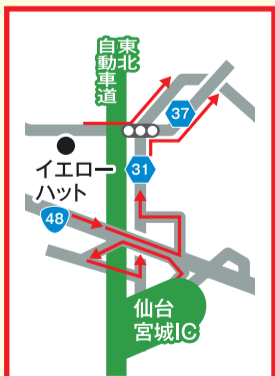

お願い

駅での混雑緩和のため、予め帰りの切符のご購入をお願いいたします。

※混雑状況により、規制時間が変わる可能性があります。

- 東1出入口 終日開放
- 東2出入口 終日開放
- 西1出入口 上り専用 パレード通過10分前閉鎖/パレード通過5分後開放 下り専用
- 西2出入口 上り専用 パレード通過10分前閉鎖/パレード通過5分後開放 下り専用
- 西3出入口 12:30閉鎖/パレード通過5分後まで閉鎖
- 西4出入口 パレード通過5分前~通過5分後まで閉鎖
- 西5出入口 パレード通過5分前~通過5分後まで閉鎖
- 西6出入口 12:30閉鎖/パレード通過5分後まで閉鎖

迂回のご協力をお願いいたします。

当日は、パレード会場及びその周辺エリアで交通規制が実施されます。それにより仙台市中心部では大きな交通渋滞が予想されます。当日は、推奨迂回路のご利用をお願いします。

仙台市中心部は渋滞が予想されます。31号線または37号線(料金所を出て左方向※泉中央方面)への迂回をお願いします。

凡例

- 交通規制路線
- 渋滞予想路線
- 推奨迂回路
- 泉方面
- 長町方面

仙台市営バスの情報提供について