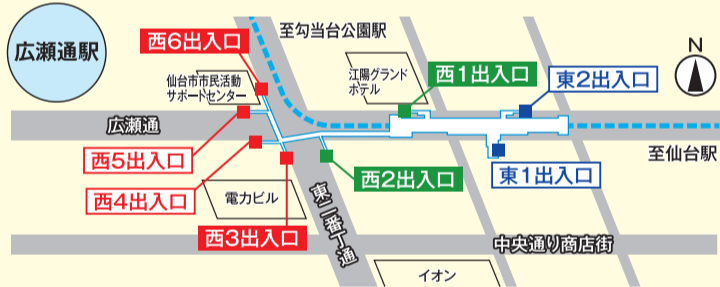

パレード観覧エリアのお知らせ

当日は、12:30から交通規制が開始されます。安全確認終了後に車道の観覧エリアを順次開放いたします。危険防止のため、係員の指示に従い走らずにゆっくりと移動をお願いします。

観覧エリア
パレードコース

- ※パレード観覧エリアが満員となった場合は、係員の指示に従い、空いている観覧エリアへの移動をお願いいたします。
- ※花束・プレゼント等の投げ入れや、花火・紙吹雪等の使用は禁止します。
- ※ゴミは各自でお持ち帰りください。
- ※安全確保のため、現場の警察官・警備員・係員の案内に従ってください。
- ※安全確保のため、事前の場所取りは出来ません。テープ等で場所取りされている場合は撤去いたします。
- ※無人航空機(ドローン等)による撮影は禁止いたします。
- ※ペットの同伴はご遠慮ください。
- ※沿道の駐車場などでの観覧はご遠慮ください。(立入禁止および危険防止のため)
- ※パレード会場で落し物を拾われた方は、インフォメーションまでお届けくださいますようお願いいたします。

4月22日(日)パレードに伴う仙台市地下鉄出入口の安全確保のため通行規制を行います。

地下鉄出入口の閉鎖・開放時間は混雑状況によって変わることがありますので、ご了承ください。

- 北1出入口 12:30閉鎖/パレード通過5分後まで閉鎖
- 北2出入口 終日開放
- 公園1出入口 終日開放
- 公園2出入口 上り専用 パレード通過10分前閉鎖/パレード通過5分後開放 下り専用
- 南1出入口 12:30閉鎖/パレード通過5分後まで閉鎖
- 南2出入口 12:30閉鎖/パレード通過5分後まで閉鎖
- 南3出入口 パレード通過10分前~通過5分後まで閉鎖
- 南4出入口 パレード通過10分前~通過5分後まで閉鎖

お願い

駅での混雑緩和のため、予め帰りの切符のご購入をお願いいたします。

※混雑状況により、規制時間が変わる可能性があります。

- 東1出入口 終日開放
- 東2出入口 終日開放
- 西1出入口 上り専用 パレード通過10分前閉鎖/パレード通過5分後開放 下り専用
- 西2出入口 上り専用 パレード通過10分前閉鎖/パレード通過5分後開放 下り専用
- 西3出入口 12:30閉鎖/パレード通過5分後まで閉鎖
- 西4出入口 パレード通過5分前~通過5分後まで閉鎖
- 西5出入口 パレード通過5分前~通過5分後まで閉鎖
- 西6出入口 12:30閉鎖/パレード通過5分後まで閉鎖

迂回のご協力をお願いいたします。

当日は、パレード会場及びその周辺エリアで交通規制が実施されます。それにより仙台市中心部では大きな交通渋滞が予想されます。当日は、推奨迂回路のご利用をお願いします。

仙台市中心部は渋滞が予想されます。31号線または37号線(料金所を出て左方向※泉中央方面)への迂回をお願いします。

凡例

- 交通規制路線
- 渋滞予想路線
- 推奨迂回路
- 泉方面
- 長町方面

仙台市営バスの情報提供について