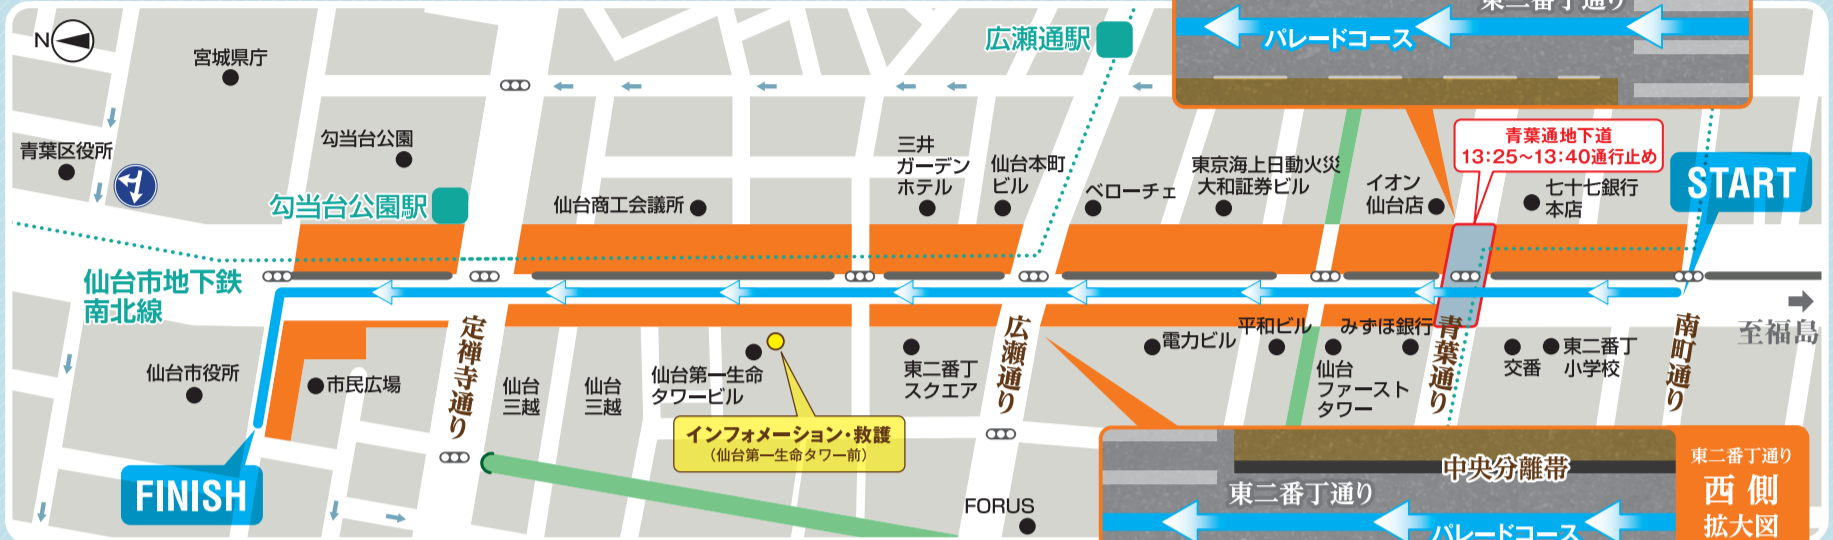

ペットの同伴はご遠慮ください。

沿道の駐車場などでの観覧はご遠慮ください。(立入禁止および危険防止のため)

パレード会場で落し物を拾われた方は、インフォメーションまでお届けくださいますようお願いいたします。

お願い

マイカーの自粛や迂回にご協力をお願いします。混雑が予想されますので自転車・ベビーカーでの来場はご遠慮ください。路線バス・高速バスに一部、運休、迂回運行、遅れなどが発生しますのであらかじめご了承ください。

パレード観覧エリアのお知らせ

当日は、12:30から交通規制が開始されます。安全確認終了後に車道の観覧エリアを順次開放いたします。危険防止のため、係員の指示に従い走らずにゆっくりと移動をお願いします。

観覧エリア
パレードコース

- ※パレード観覧エリアが満員となった場合は、係員の指示に従い、空いている観覧エリアへの移動をお願いいたします。
- ※花束・プレゼント等の投げ入れや、花火・紙吹雪等の使用は禁止します。
- ※ゴミは各自でお持ち帰りください。
- ※安全確保のため、現場の警察官・警備員・係員の案内に従ってください。
- ※安全確保のため、事前の場所取りは出来ません。テープ等で場所取りされている場合は撤去いたします。
- ※無人航空機(ドローン等)による撮影は禁止いたします。
- ※ペットの同伴はご遠慮ください。
- ※沿道の駐車場などでの観覧はご遠慮ください。(立入禁止および危険防止のため)
- ※パレード会場で落し物を拾われた方は、インフォメーションまでお届けくださいますようお願いいたします。

お願い

駅での混雑緩和のため、予め帰りの切符のご購入をお願いいたします。

※混雑状況により、規制時間が変わる可能性があります。

- 東1出入口 終日開放
- 東2出入口 終日開放
- 西1出入口 上り専用 パレード通過10分前閉鎖/パレード通過5分後開放 下り専用
- 西2出入口 上り専用 パレード通過10分前閉鎖/パレード通過5分後開放 下り専用
- 西3出入口 12:30閉鎖/パレード通過5分後まで閉鎖
- 西4出入口 パレード通過5分前~通過5分後まで閉鎖
- 西5出入口 パレード通過5分前~通過5分後まで閉鎖
- 西6出入口 12:30閉鎖/パレード通過5分後まで閉鎖

迂回のご協力をお願いいたします。

当日は、パレード会場及びその周辺エリアで交通規制が実施されます。それにより仙台市中心部では大きな交通渋滞が予想されます。当日は、推奨迂回路のご利用をお願いします。

仙台市中心部は渋滞が予想されます。31号線または37号線(料金所を出て左方向※泉中央方面)への迂回をお願いします。

凡例

- 交通規制路線
- 渋滞予想路線
- 推奨迂回路
- 泉方面
- 長町方面

仙台市営バスの情報提供について