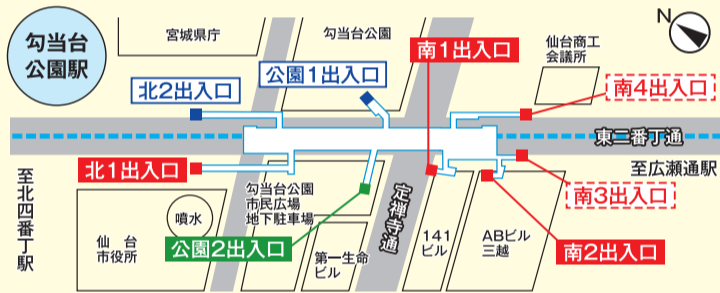

パレード観覧エリアのお知らせ

当日は、12:30から交通規制が開始されます。安全確認終了後に車道の観覧エリアを順次開放いたします。危険防止のため、係員の指示に従い走らずにゆっくりと移動をお願いします。

観覧エリア
パレードコース

- ※パレード観覧エリアが満員となった場合は、係員の指示に従い、空いている観覧エリアへの移動をお願いいたします。
- ※花束・プレゼント等の投げ入れや、花火・紙吹雪等の使用は禁止します。
- ※ゴミは各自でお持ち帰りください。
- ※安全確保のため、現場の警察官・警備員・係員の案内に従ってください。
- ※安全確保のため、事前の場所取りは出来ません。テープ等で場所取りされている場合は撤去いたします。
- ※無人航空機(ドローン等)による撮影は禁止いたします。
- ※ペットの同伴はご遠慮ください。
- ※沿道の駐車場などでの観覧はご遠慮ください。(立入禁止および危険防止のため)
- ※パレード会場で落し物を拾われた方は、インフォメーションまでお届けくださいますようお願いいたします。

4月22日(日)パレードに伴う仙台市地下鉄出入口の安全確保のため通行規制を行います。

地下鉄出入口の閉鎖・開放時間は混雑状況によって変わることがありますので、ご了承ください。

- 北1出入口 12:30閉鎖/パレード通過5分後まで閉鎖
- 北2出入口 終日開放
- 公園1出入口 終日開放
- 公園2出入口 上り専用 パレード通過10分前閉鎖/パレード通過5分後開放 下り専用
- 南1出入口 12:30閉鎖/パレード通過5分後まで閉鎖
- 南2出入口 12:30閉鎖/パレード通過5分後まで閉鎖
- 南3出入口 パレード通過10分前~通過5分後まで閉鎖
- 南4出入口 パレード通過10分前~通過5分後まで閉鎖

お願い

駅での混雑緩和のため、予め帰りの切符のご購入をお願いいたします。

※混雑状況により、規制時間が変わる可能性があります。

- 東1出入口 終日開放
- 東2出入口 終日開放
- 西1出入口 上り専用 パレード通過10分前閉鎖/パレード通過5分後開放 下り専用
- 西2出入口 上り専用 パレード通過10分前閉鎖/パレード通過5分後開放 下り専用
- 西3出入口 12:30閉鎖/パレード通過5分後まで閉鎖
- 西4出入口 パレード通過5分前~通過5分後まで閉鎖
- 西5出入口 パレード通過5分前~通過5分後まで閉鎖
- 西6出入口 12:30閉鎖/パレード通過5分後まで閉鎖

迂回のご協力をお願いいたします。

当日は、パレード会場及びその周辺エリアで交通規制が実施されます。それにより仙台市中心部では大きな交通渋滞が予想されます。当日は、推奨迂回路のご利用をお願いします。

仙台市中心部は渋滞が予想されます。31号線または37号線(料金所を出て左方向※泉中央方面)への迂回をお願いします。

凡例

- 交通規制路線
- 渋滞予想路線
- 推奨迂回路
- 泉方面
- 長町方面

仙台市営バスの情報提供について