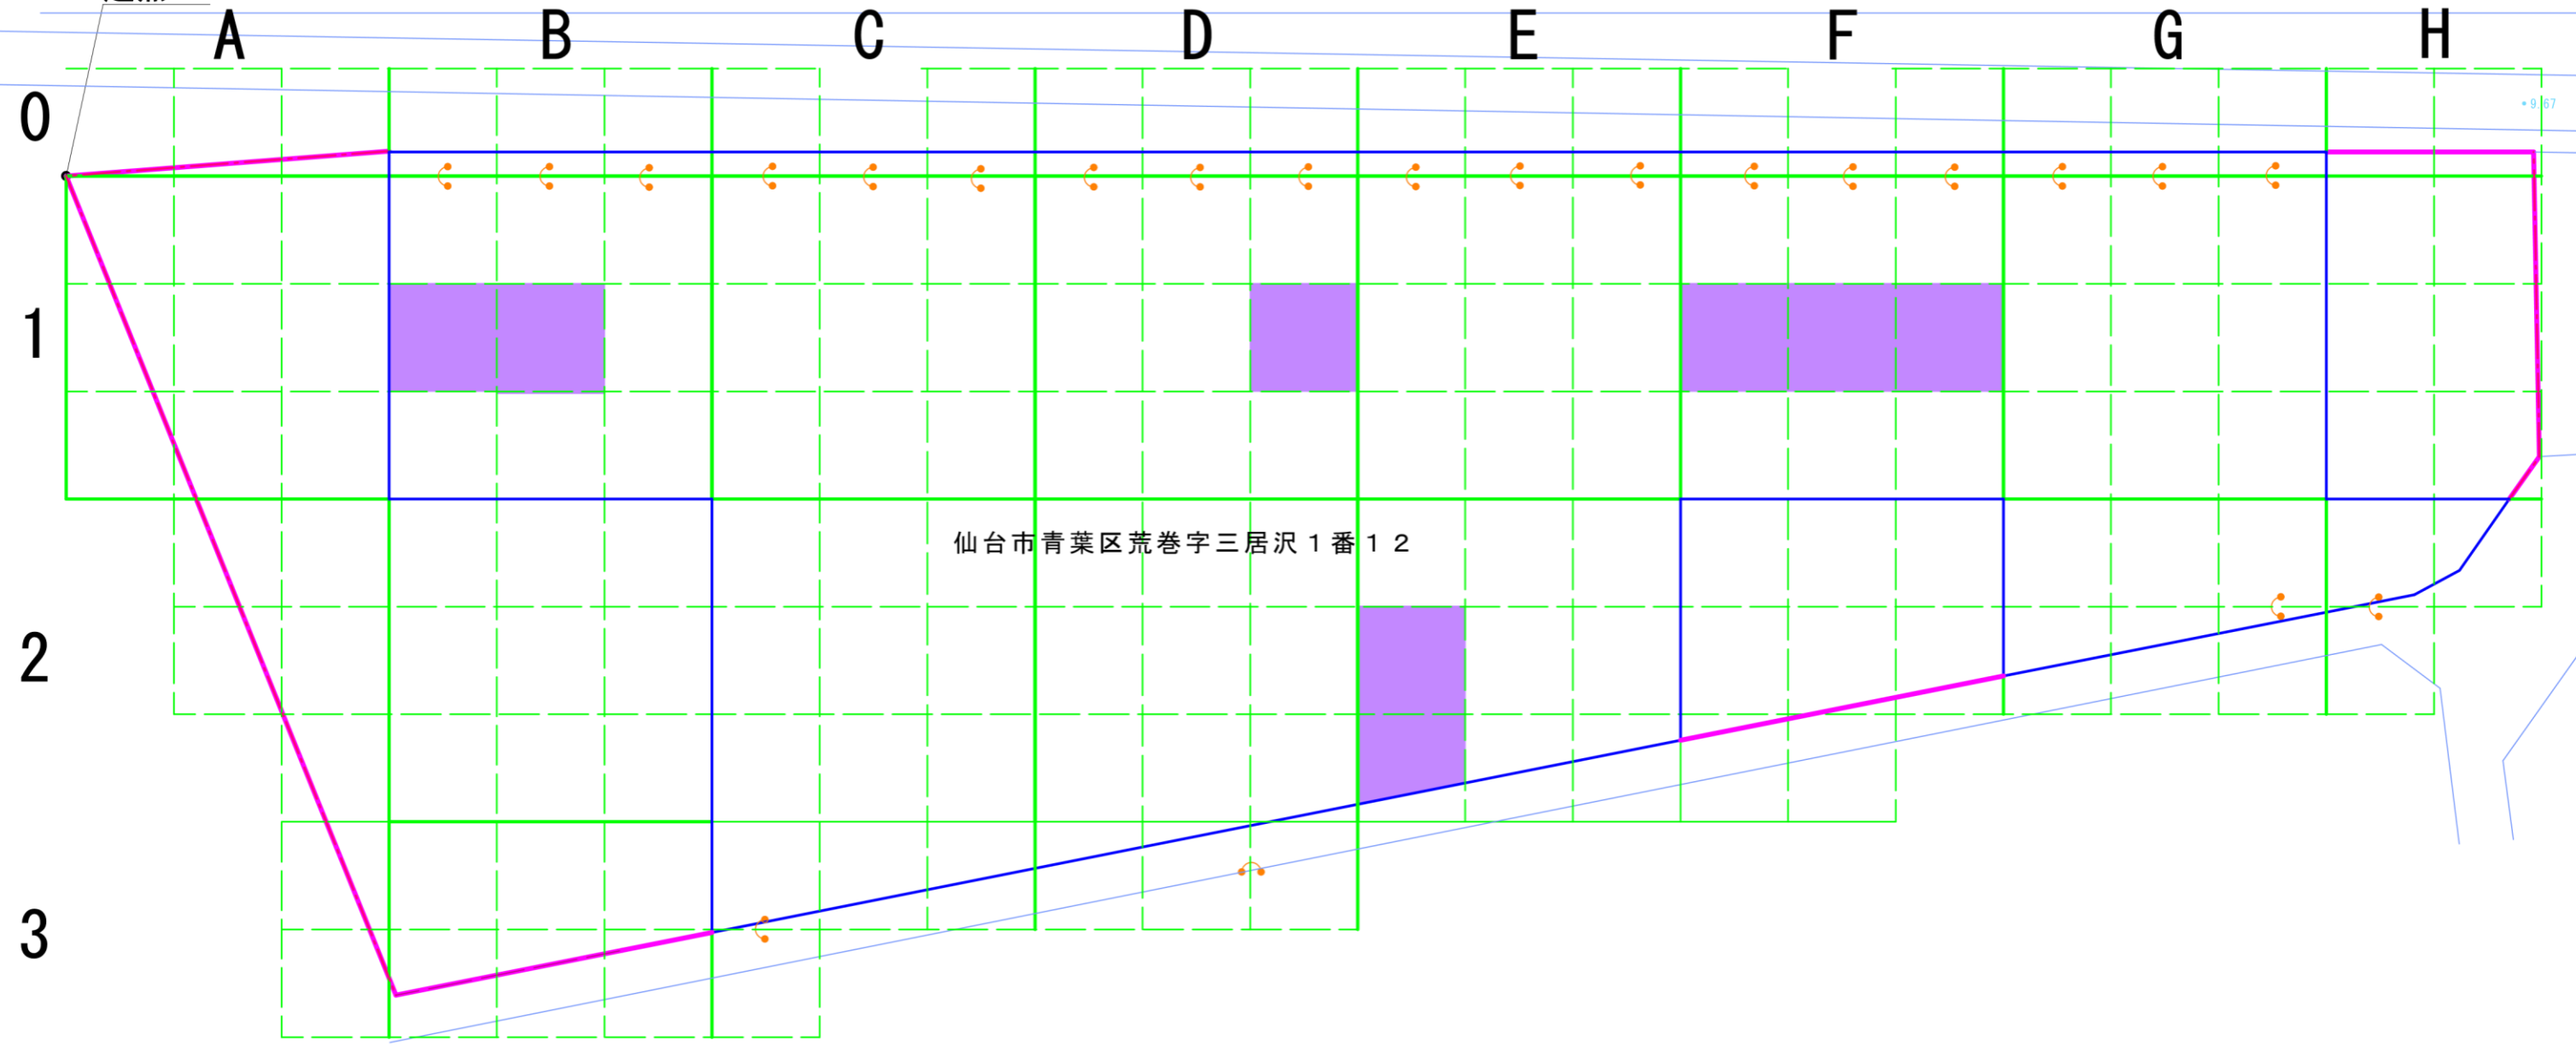

起点 49度28分12秒右に回転

起点

起点は仙台市青葉区荒巻字三居沢1番12の最北端とする。

凡例

- 敷地境界
- 土壤調査対象範囲
- 10m区画
- 30m区画
- 区画統合符
- 形質変更時要届出区域