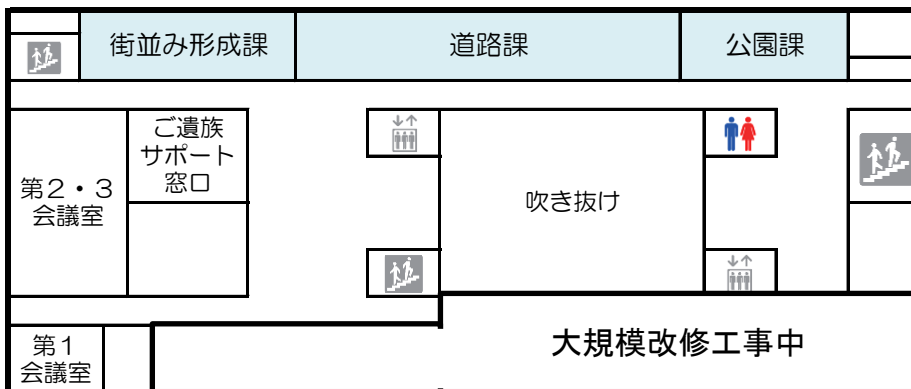

太白区役所 庁舎案内図

5階

4階

3階

2階

1階