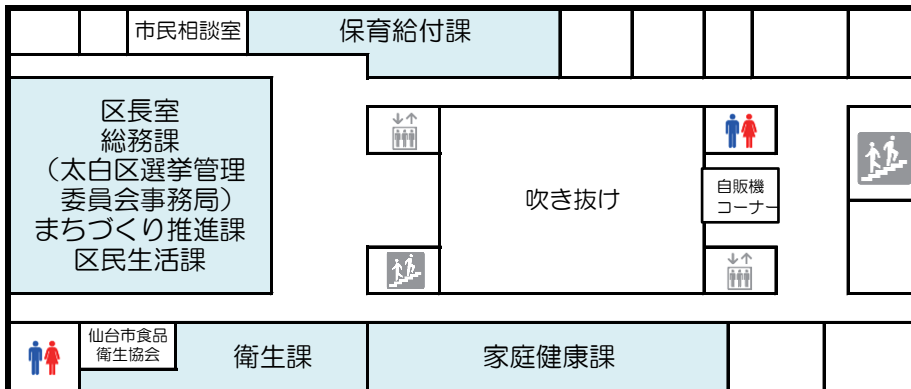

太白区役所 庁舎案内図

5階

4階

3階

2階

1階