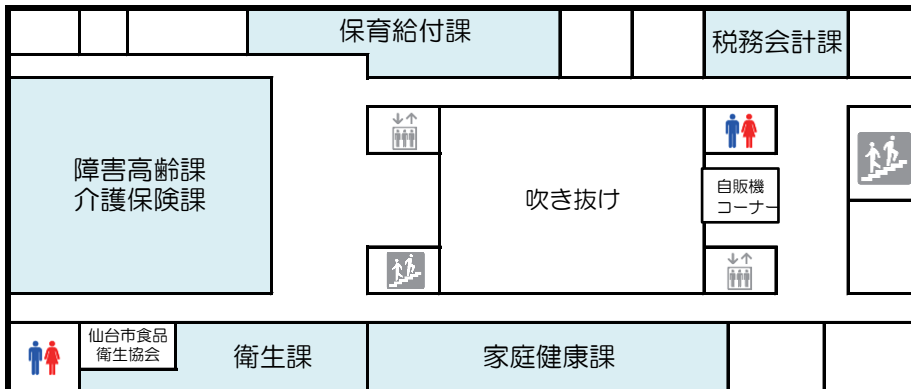

太白区役所 庁舎案内図

5階

4階

3階

2階

1階