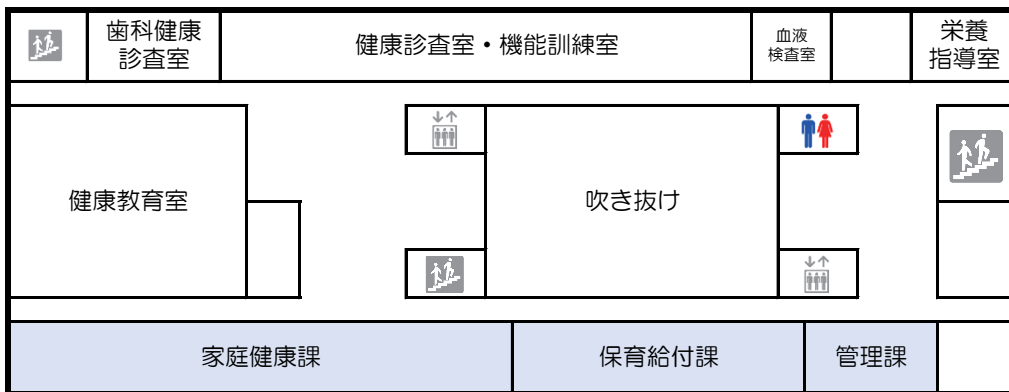

太白区役所 庁舎案内図(R6.5.20～)

5階

4階

3階

2階

1階