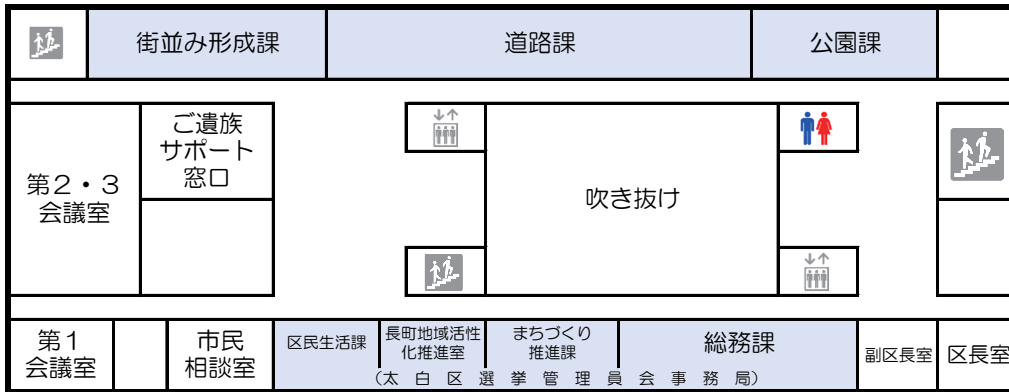

太白区役所 庁舎案内図(R6.5.20～)

5階

4階

3階

2階

1階