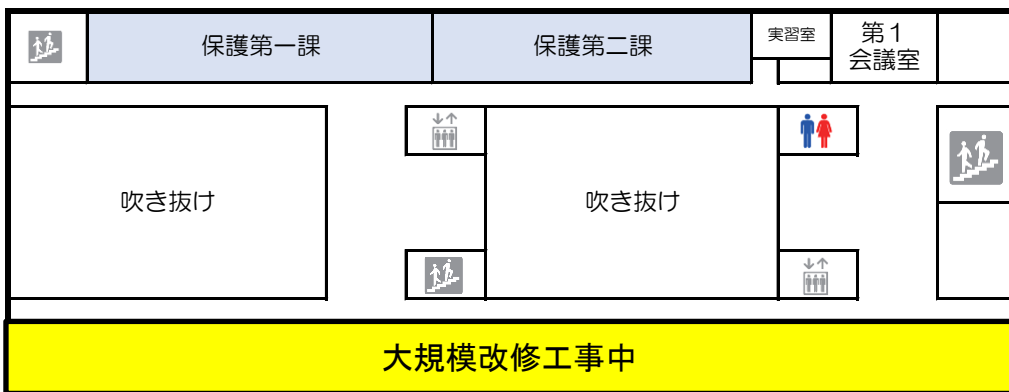

太白区役所 庁舎案内図(R6.5.20～)

5階

4階

3階

2階

1階