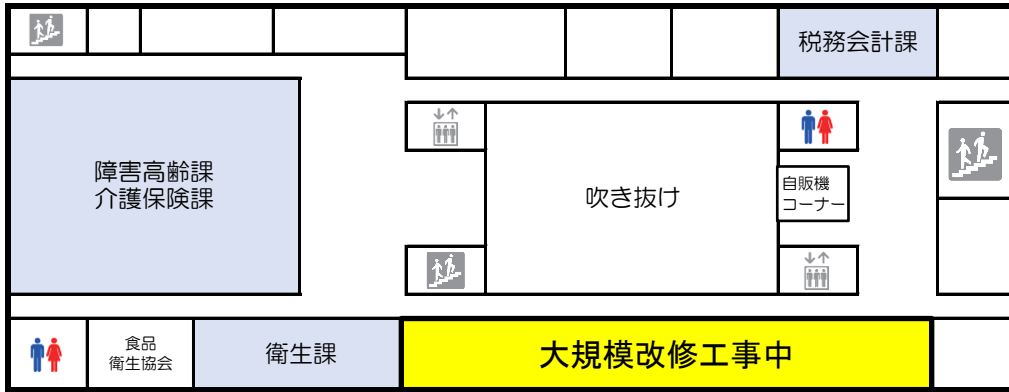

太白区役所 庁舎案内図(R6.5.20～)

5階

4階

3階

2階

1階