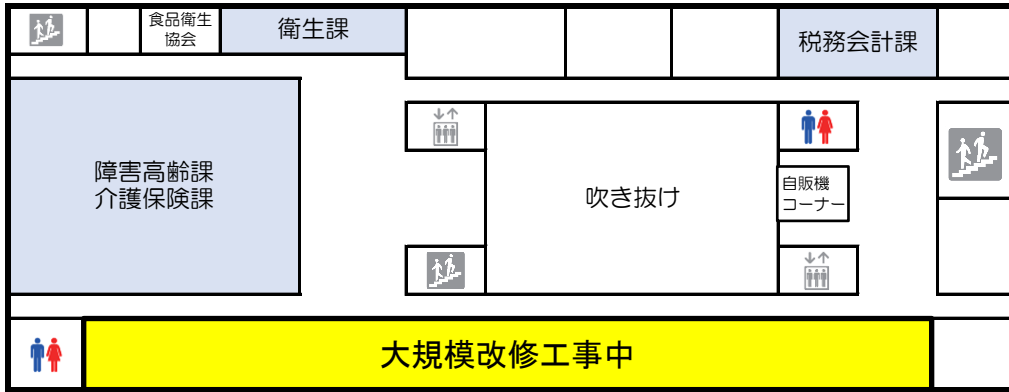

太白区役所 庁舎案内図(R6.6.3～)

5階

4階

3階

2階

1階