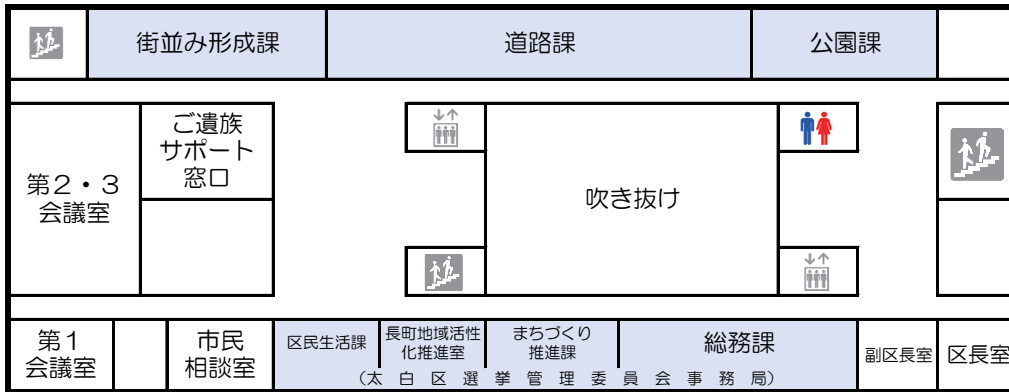

太白区役所 庁舎案内図(R6.6.3～)

5階

4階

3階

2階

1階