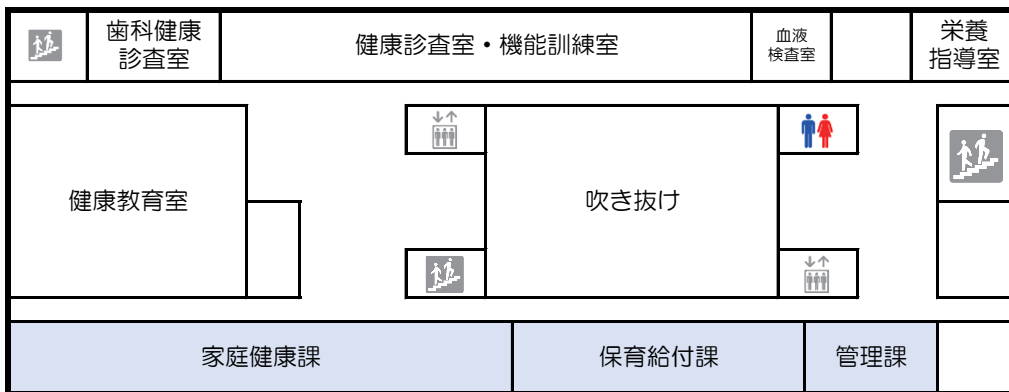

太白区役所 庁舎案内図(R6.6.3～)

5階

4階

3階

2階

1階