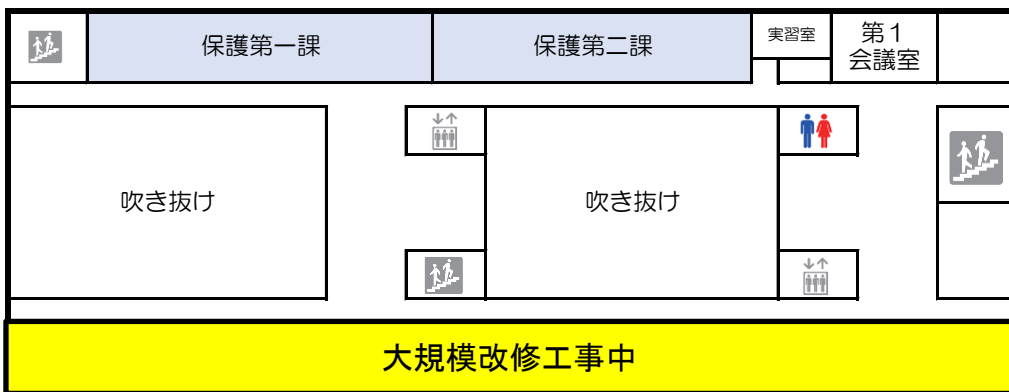

太白区役所 庁舎案内図(R6.6.3～)

5階

4階

3階

2階

1階