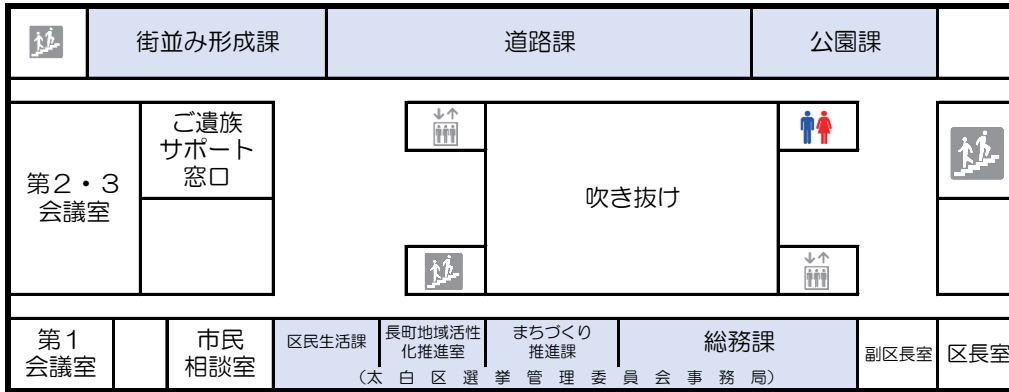

太白区役所 庁舎案内図(R6.10.15～)

5階

4階

3階

2階

1階