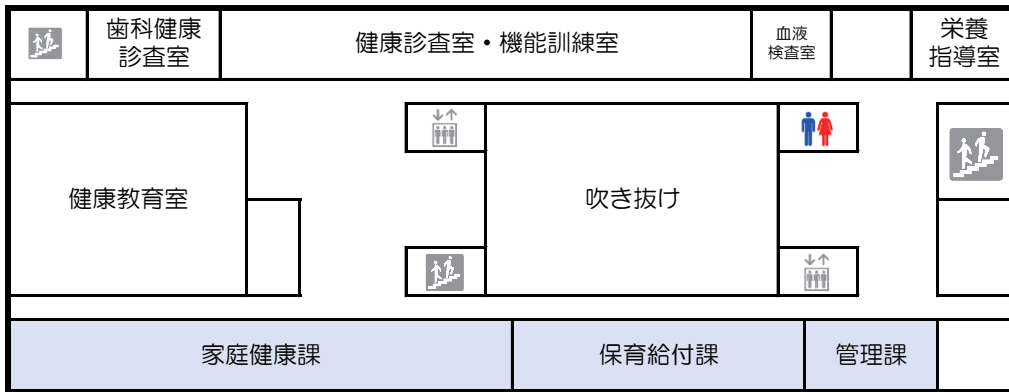

太白区役所 庁舎案内図(R6.10.15～)

5階

4階

3階

2階

1階