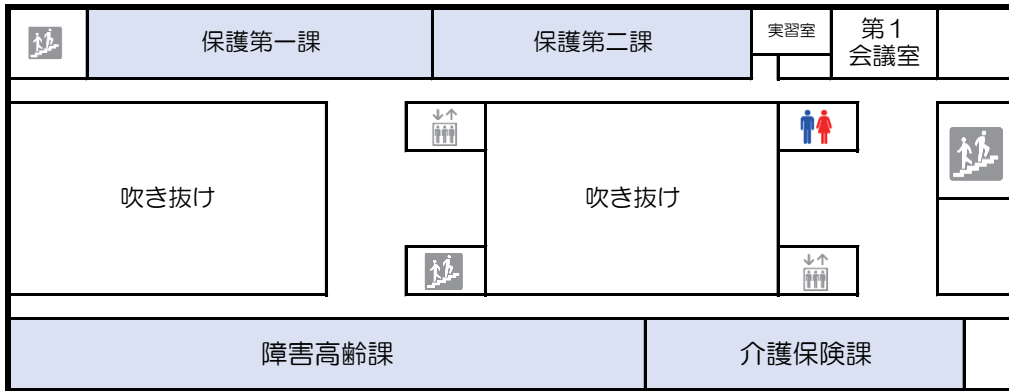

太白区役所 庁舎案内図(R6.10.15～)

5階

4階

3階

2階

1階