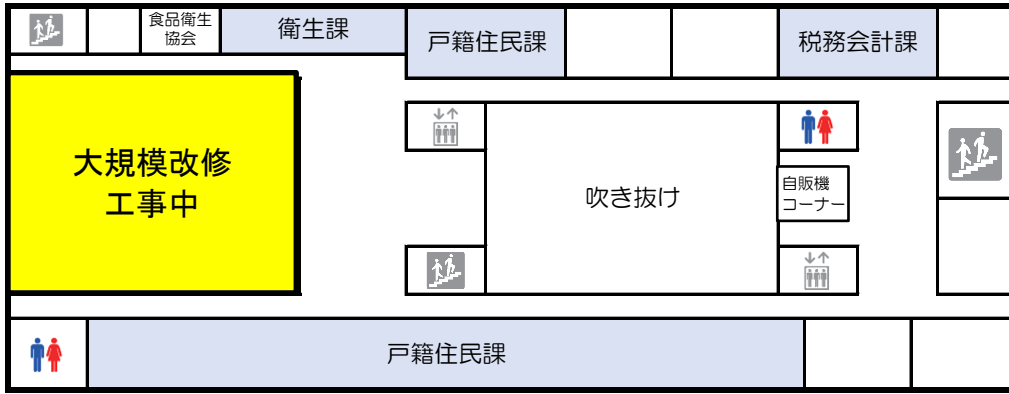

太白区役所 庁舎案内図(R6.10.15～)

5階

4階

3階

2階

1階