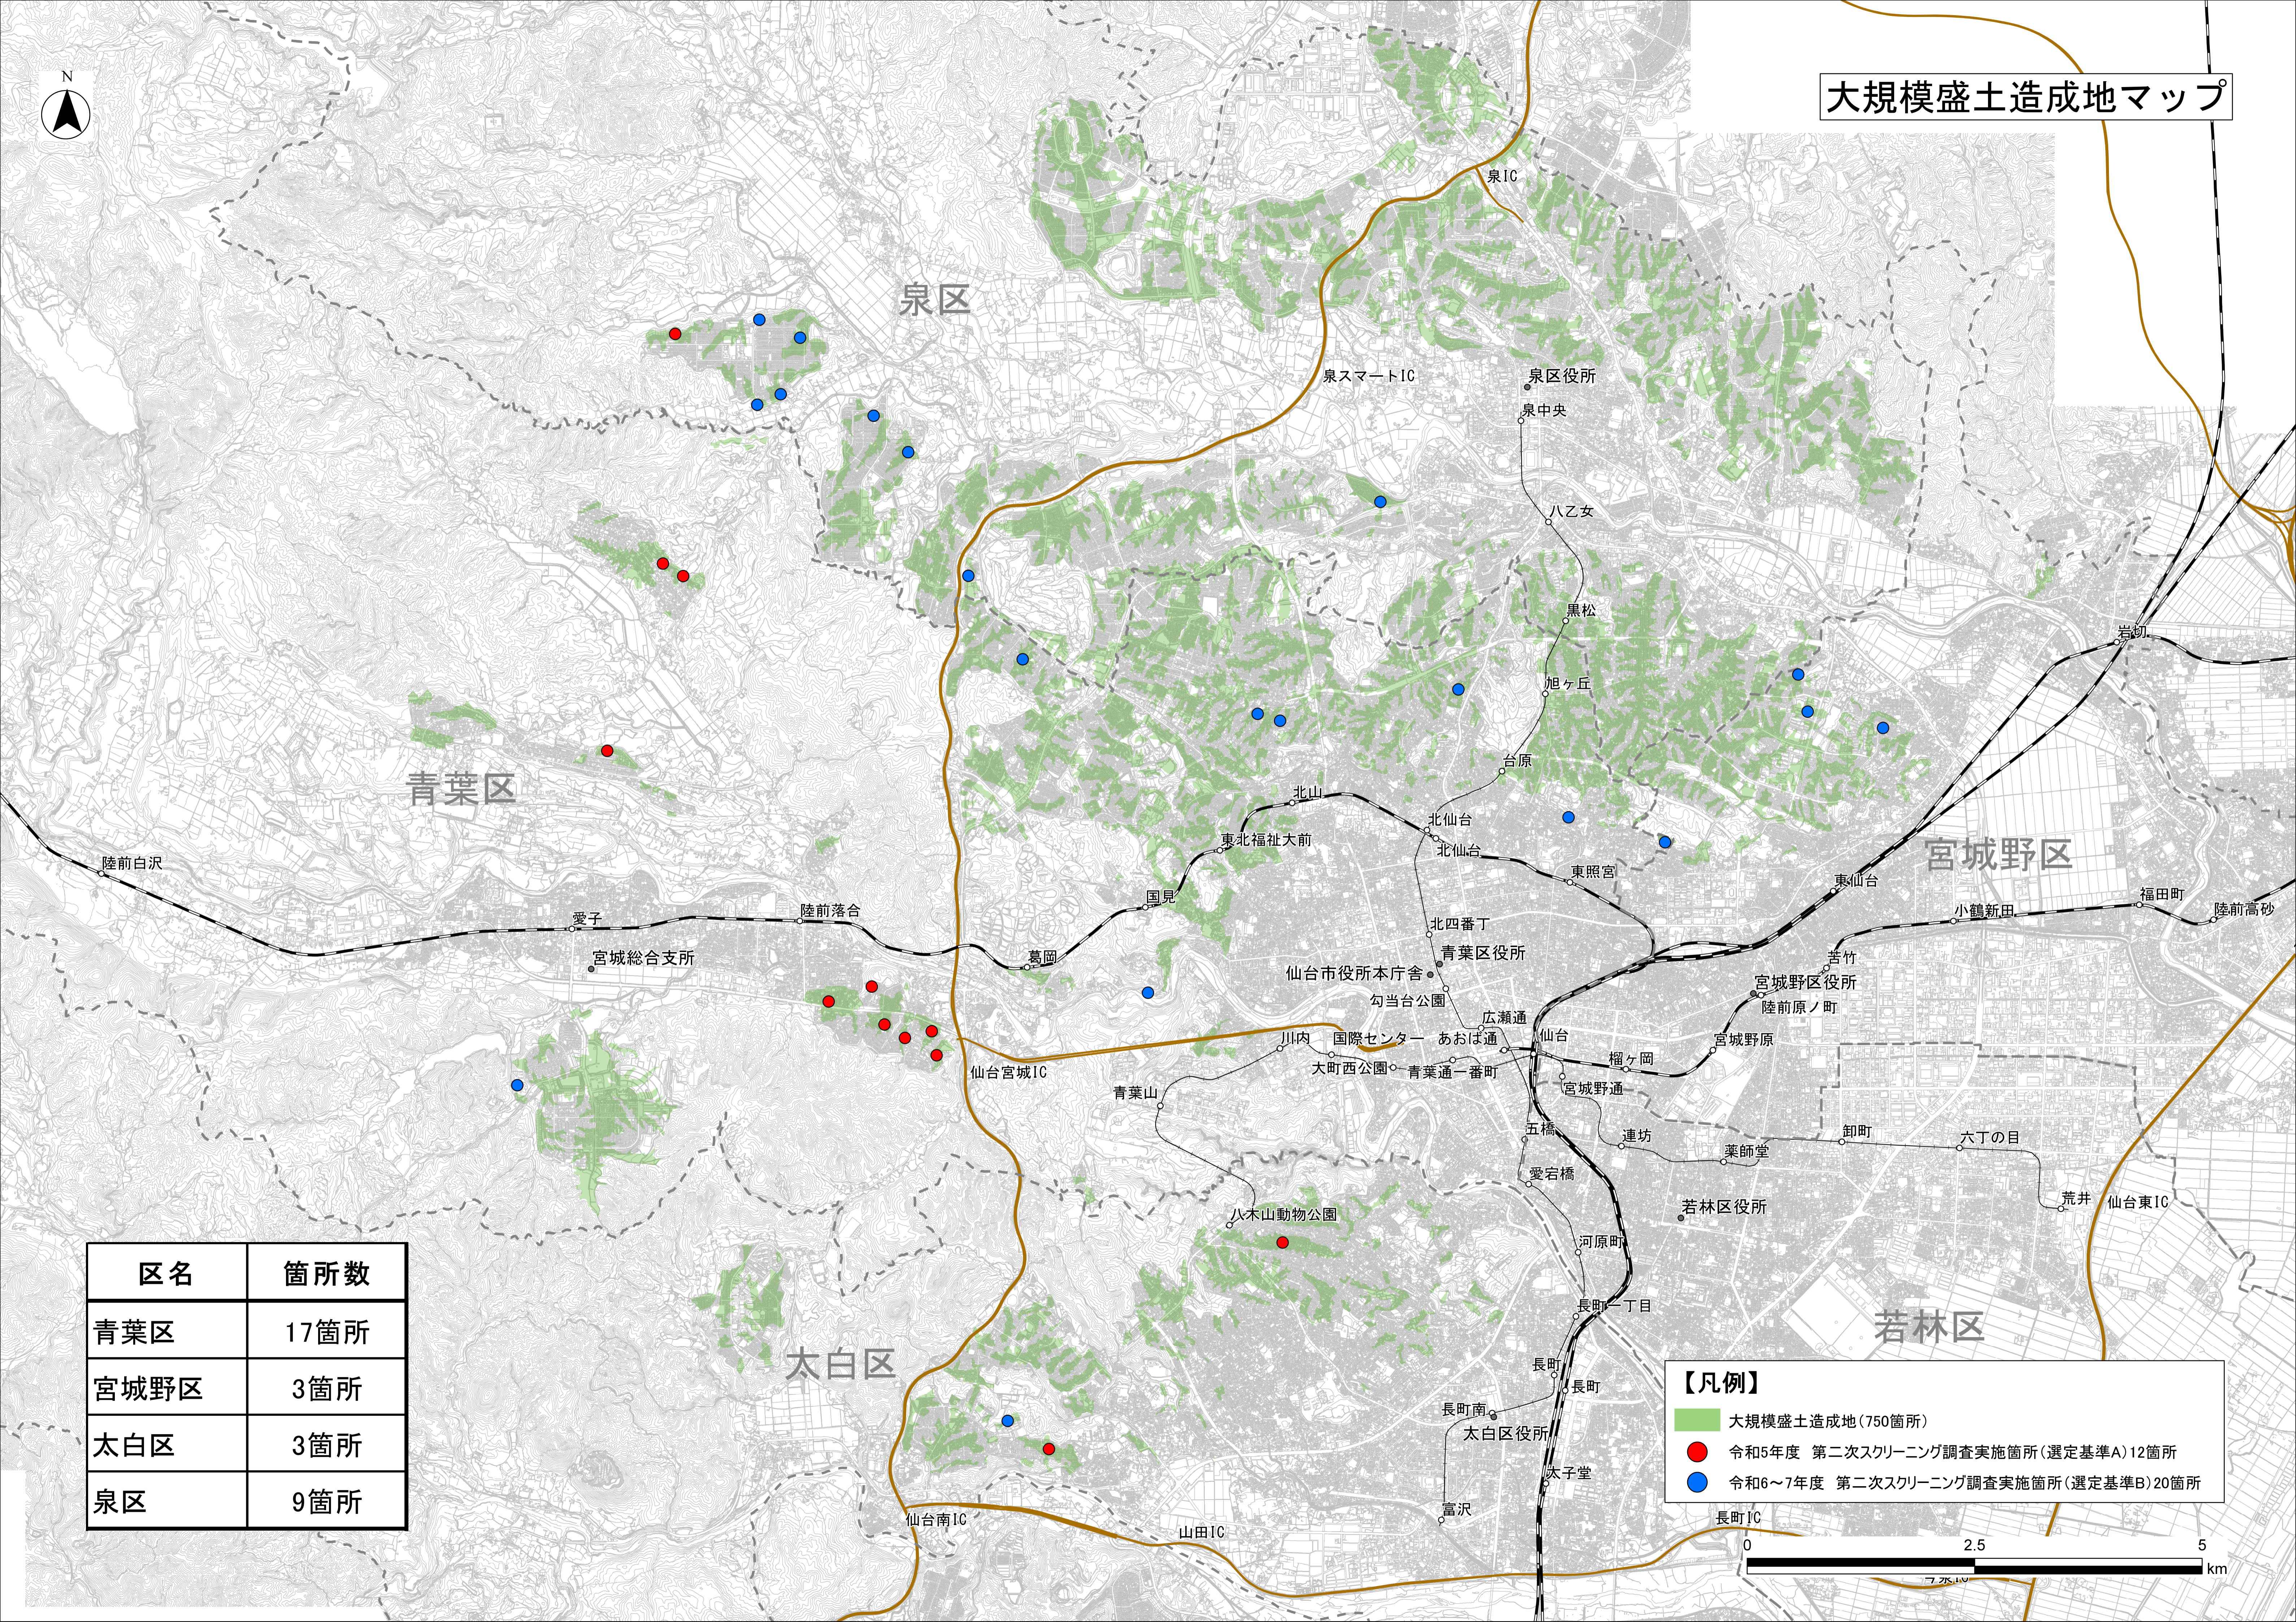

大規模盛土造成地マップ

区名	箇所数
青葉区	17箇所
宮城野区	3箇所
太白区	3箇所
泉区	9箇所

【凡例】

- 大規模盛土造成地(750箇所)
- 令和5年度 第二次スクリーニング調査実施箇所(選定基準A)12箇所
- 令和6~7年度 第二次スクリーニング調査実施箇所(選定基準B)20箇所