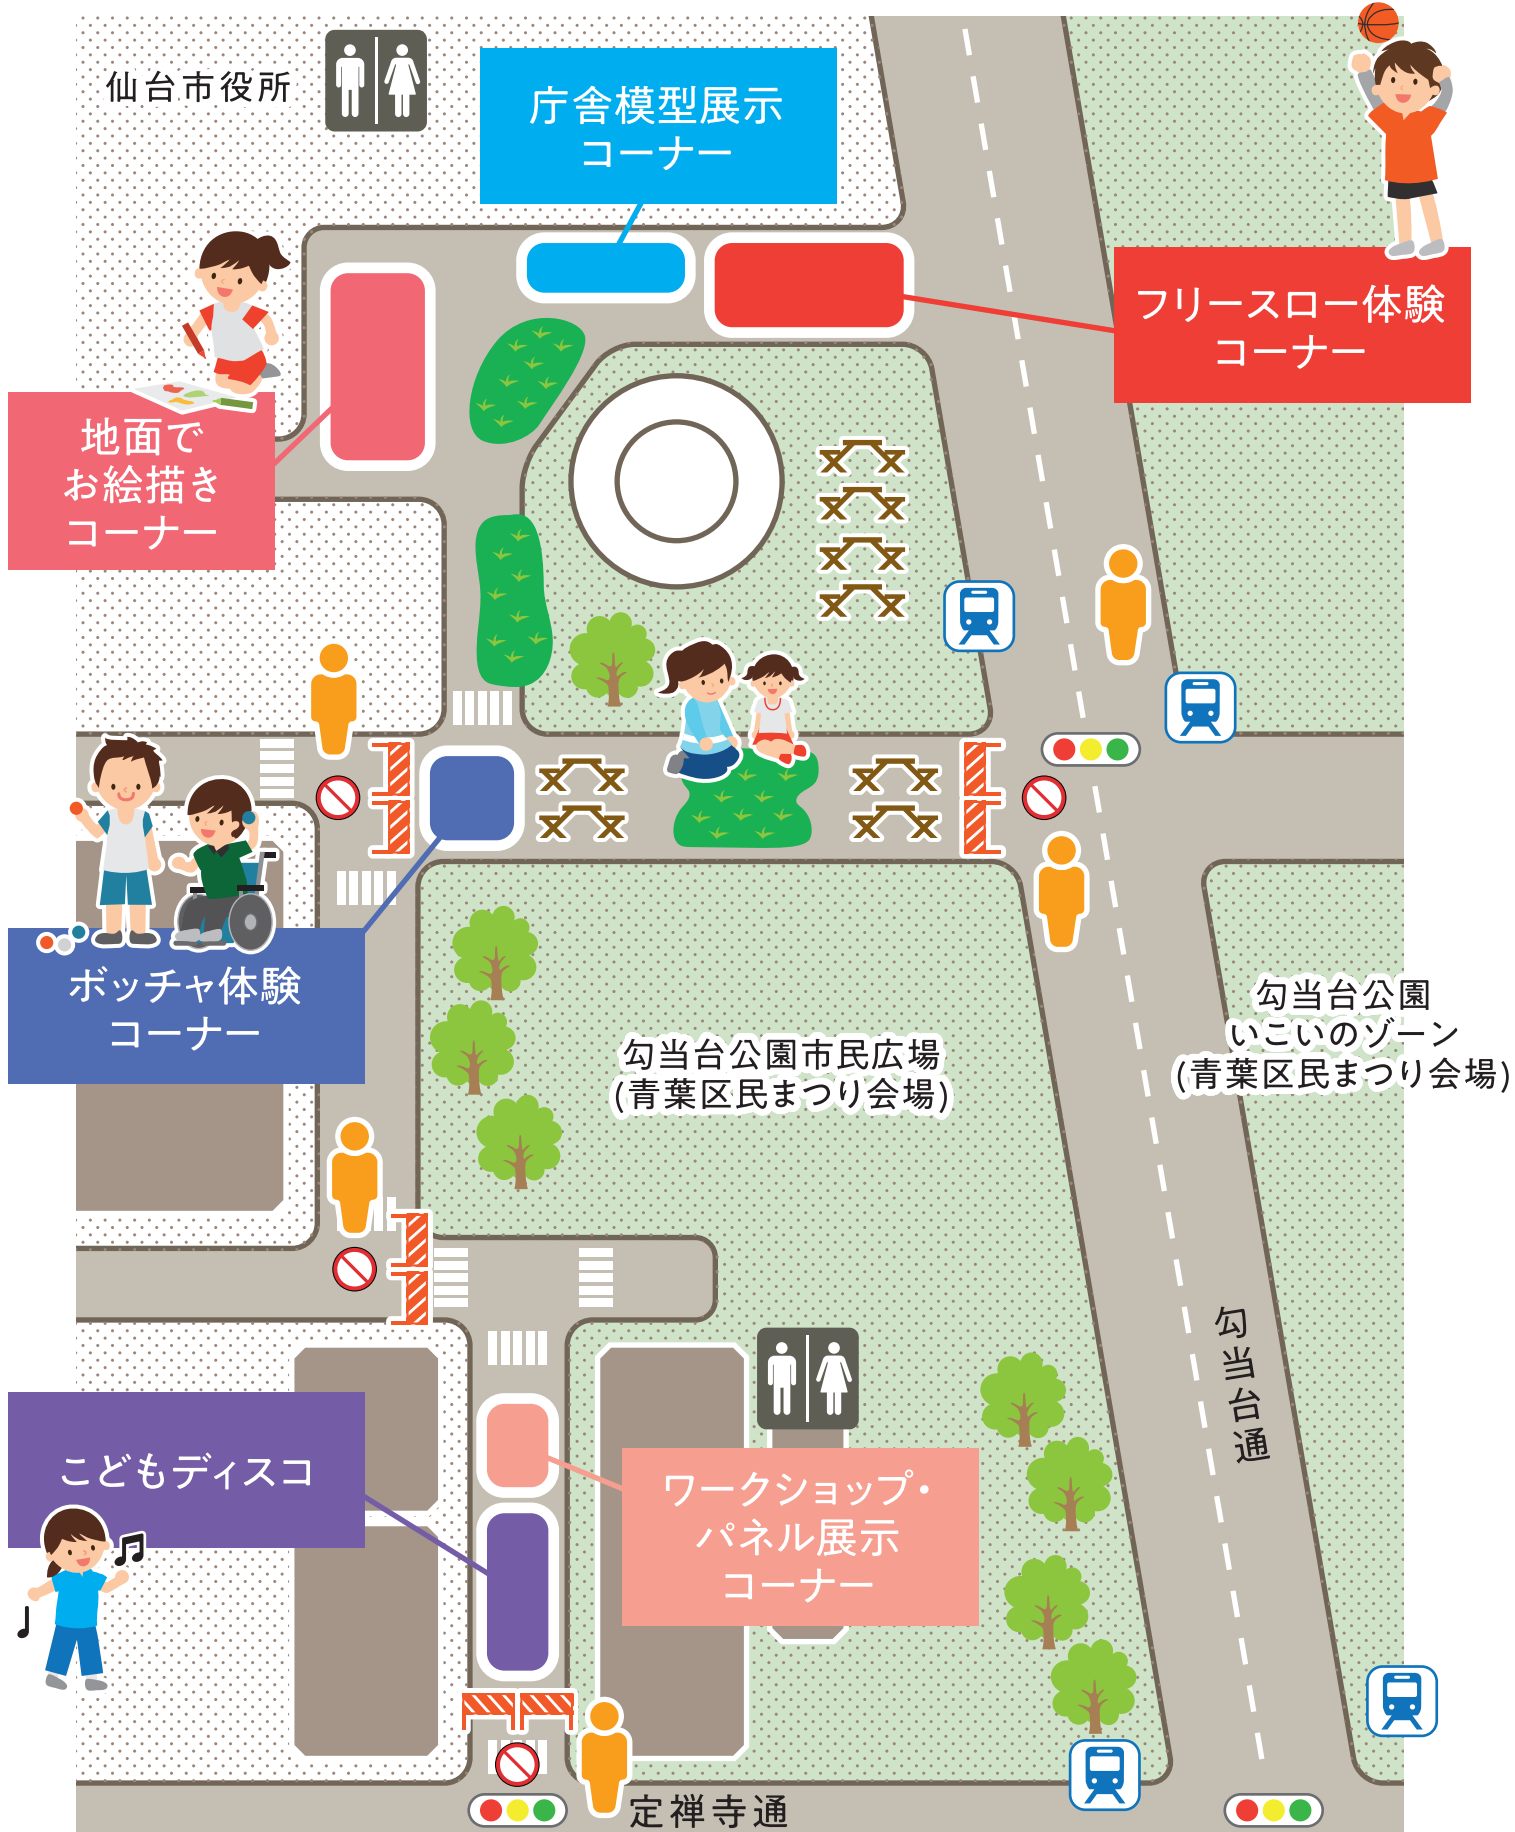

社会実験を実施します

新本庁舎敷地内広場と勾当台公園市民広場等との一体的利活用の実現に向けた課題検証のため、道路空間を活用した社会実験を実施します。

実施日時 令和4年11月3日(木)祝
10:00~16:00

会場 ●本庁舎敷地内広場
●市道表小路線内
●つなぎ横丁内

※荒天や新型コロナウイルス感染症の影響、他の止むを得ない理由により、変更・中止する場合があります。中止の場合は市HPにてお知らせします。

EVENT

市道表小路線

- ポッチャ体験コーナー
(主催:ポッチャフェスin仙台 実行委員会)
- フリースロー体験コーナー
- 地面でお絵描きコーナー等

つなぎ横丁

- こどもディスコ
(定禅寺通エリアマネジメント)
- ワークショップ・パネル展示等

※同日、勾当台公園(市民広場・いこいのゾーン)で青葉区民まつりを開催しております。

交通規制のお知らせ

下記の日程で交通規制を実施しますので、ご理解・ご協力をお願いします。各イベントにも行き来できますので、それぞれのイベントにもぜひお立ち寄りください。

会場内車両通行止め
当日8:00~18:00

- 交通規制区間
- 進入禁止フェンス
- 簡易道路標識
- 誘導・警備員

新型コロナウイルス感染症拡大防止対策について 当日は、手指消毒の設置など新型コロナウイルス感染症拡大防止対策を実施いたします。

●本庁舎敷地内広場・表小路線上のイベント 主催:仙台市財政局本庁舎整備室
●つなぎ横丁上のイベント 主催:仙台市建設局道路計画課 後援:定禅寺通街づくり協議会 協力:(一社)定禅寺通エリアマネジメント

会場案内図

 休憩スペース(芝生)
 休憩スペース(イス・テーブル)

 地下鉄出入口(勾当台公園駅)
 封鎖エリア

 誘導・警備員
 進入禁止標識

アンケート調査にご協力ください

- 当日、会場内では、社会実験の実施に関するアンケート調査を実施しております。
- 会場内で調査員がお声がけしますので、ご協力をお願いします。