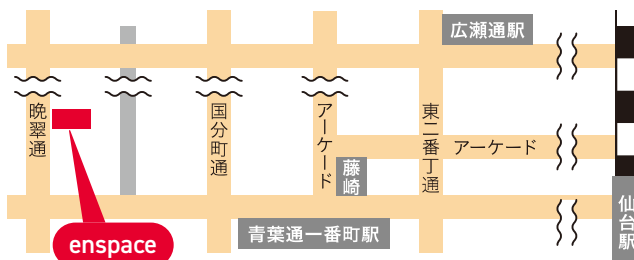

3D都市モデルの多様な提供価値を活かすことで、防災、まちづくり、環境、交通、防犯、健康など様々な分野における地域課題の解決に役立つユースケースを開発することが可能です。

実際の活用事例など、詳細は
PLATEAUウェブサイトをご覧ください。

<https://www.mlit.go.jp/plateau/>

PLATEAU
by MLIT

9時00分 会場オープン

9時30分 開会

9時40分 PLATEAU概要説明

10時00分 利活用事例紹介

10時30分 アイデアピッチ・投票・チームビルディング

11時35分 アイデアソン(昼食自由)

15時35分 成果発表プレゼンテーション

16時45分 審査・表彰・総評

17時30分 閉会

タイム
テーブル

enspace(エンスペース)

〒980-0803 仙台市青葉区国分町1-4-9

地下鉄東西線	青葉通一番町駅	徒歩6分
地下鉄南北線	広瀬通駅	徒歩10分
JR線	仙台駅	徒歩15分

会場