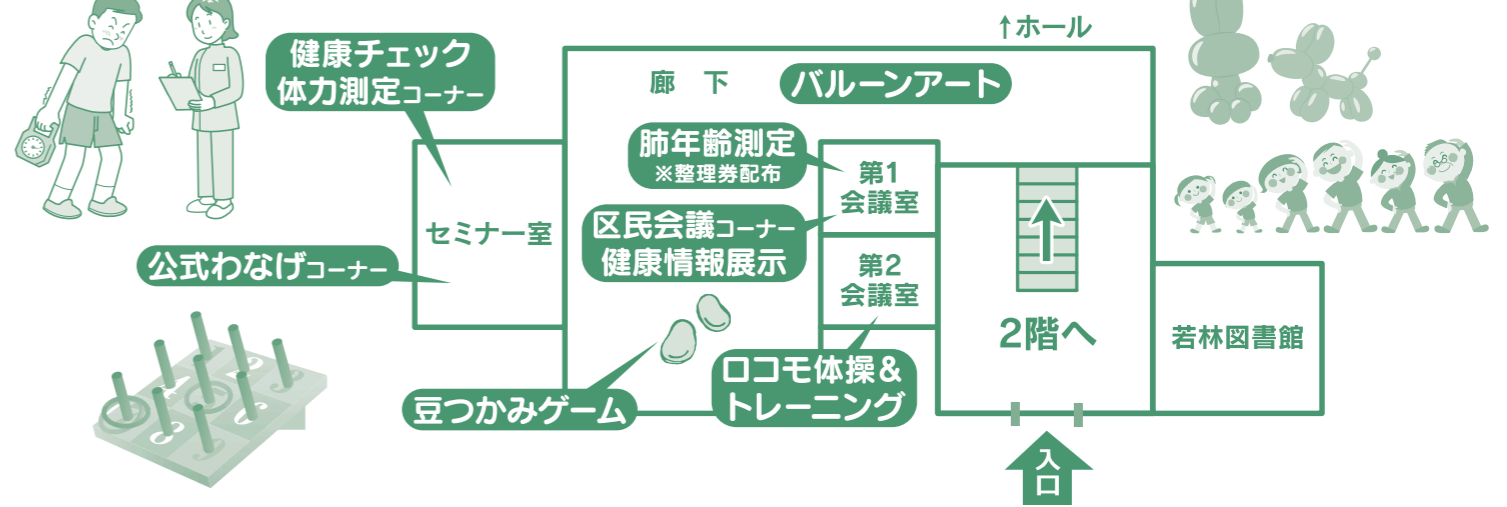

※プログラムは変更になる場合があります。

**抽選会** ステージで「お楽しみ抽選会」を開催します

抽選会に参加するには、観客席で配布される「抽選券」が必要です。抽選券は、いつ配布されるのか? 抽選会はいつ始まるのか? ステージから目が離せません! お楽しみに! 抽選時にその場にいらない場合、無効になります。

## 健康づくりフェスティバル

~元気の素は食と運動~

〈若林区文化センター2階〉10:00~14:30