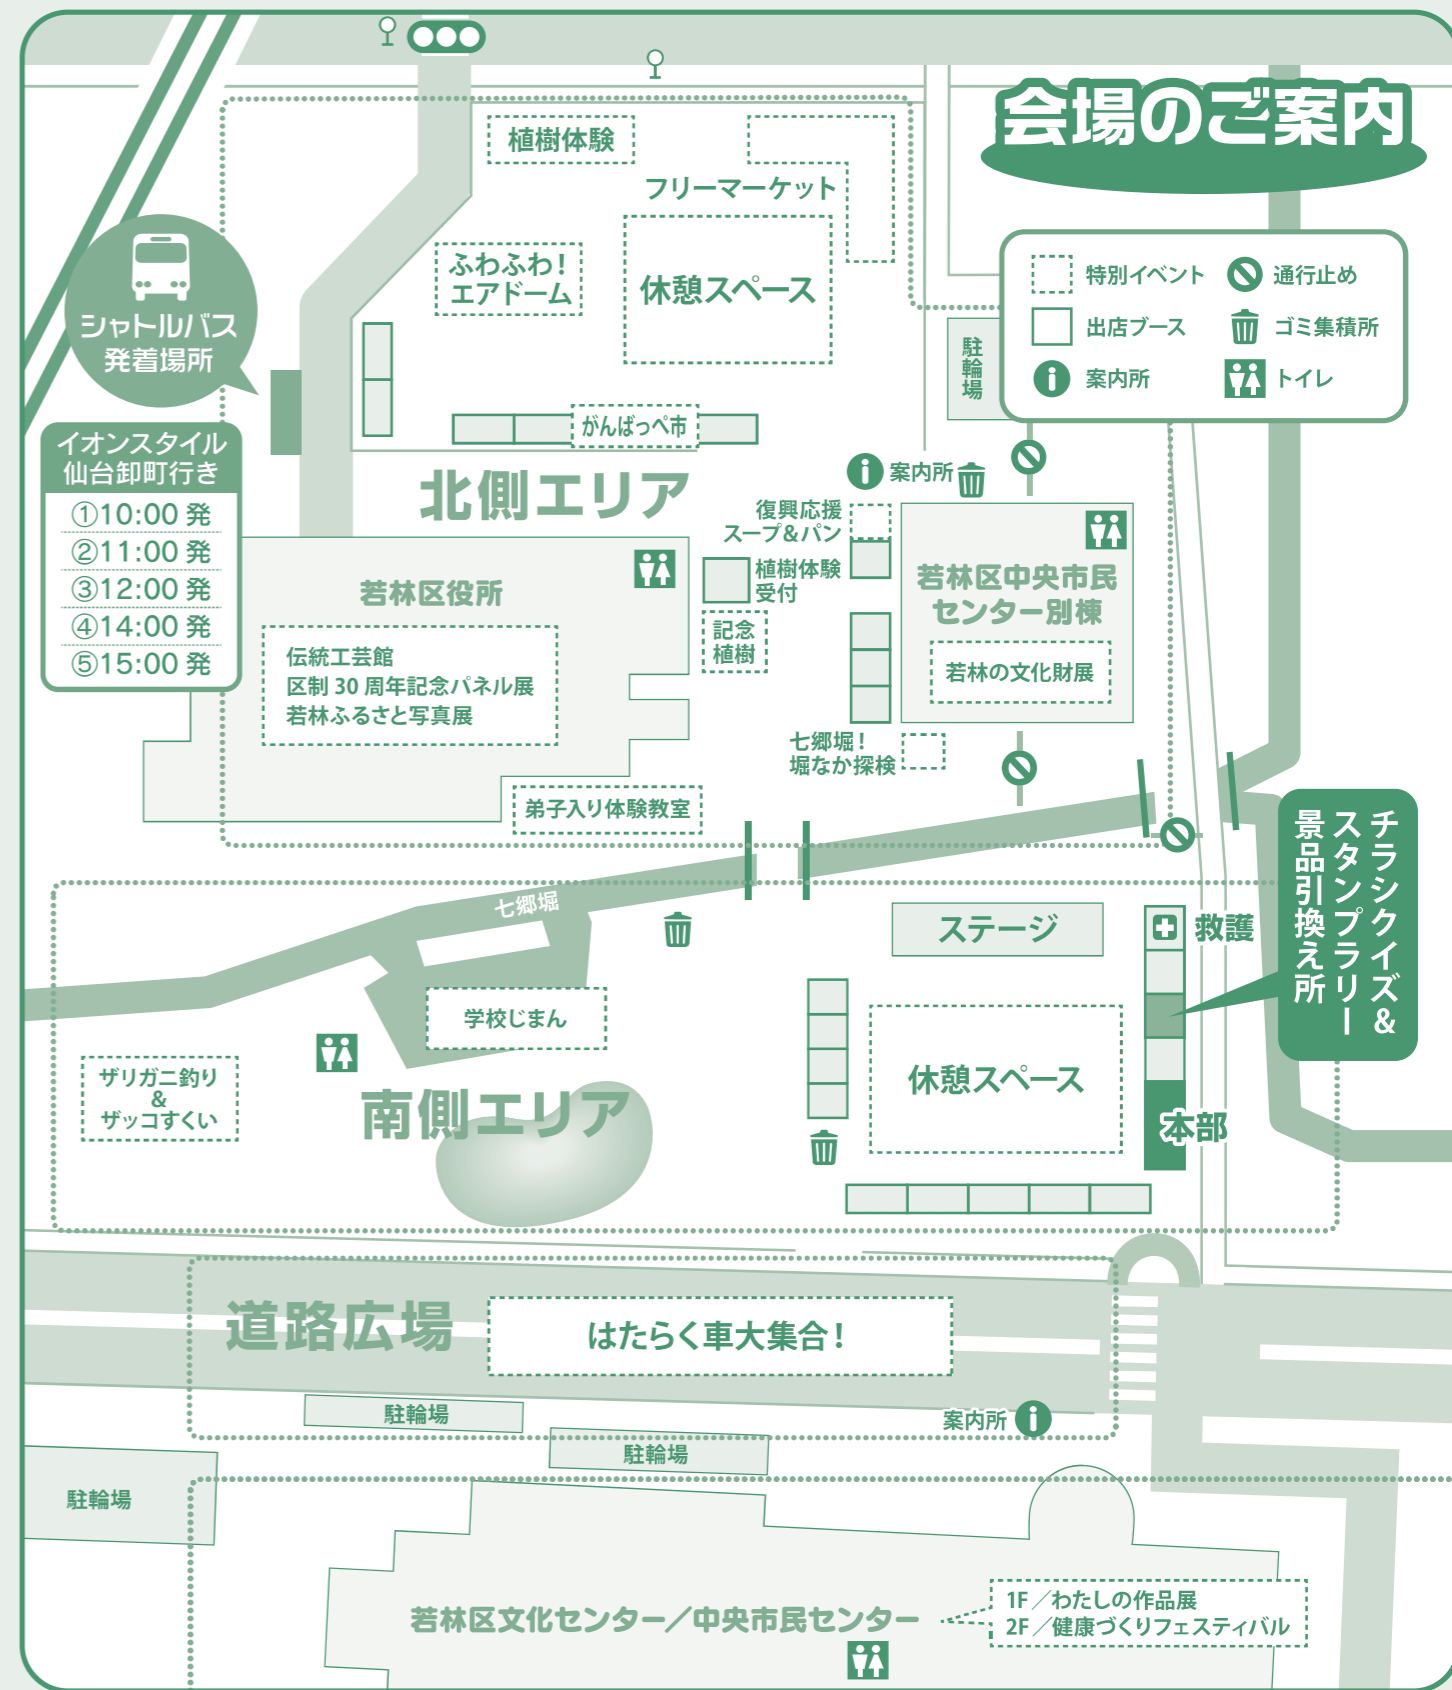

株式会社GEN

Slot House SEDNA

株式会社TTK

ご協力団体 七十七銀行 南小泉支店 仙台銀行 荒井支店兼南小泉支店 社の都信用金庫 連坊小路支店 宮城第一信用金庫 保春院前支店

第31回 若林区民

2019 11.4 月 9:00~

ふるさとまつり

主催/若林区民ふるさとまつり実行委員会(若林区まちづくり協議会・仙台市) 協力/公益財団法人 仙台ひと・まち交流財団(若林区文化センター)