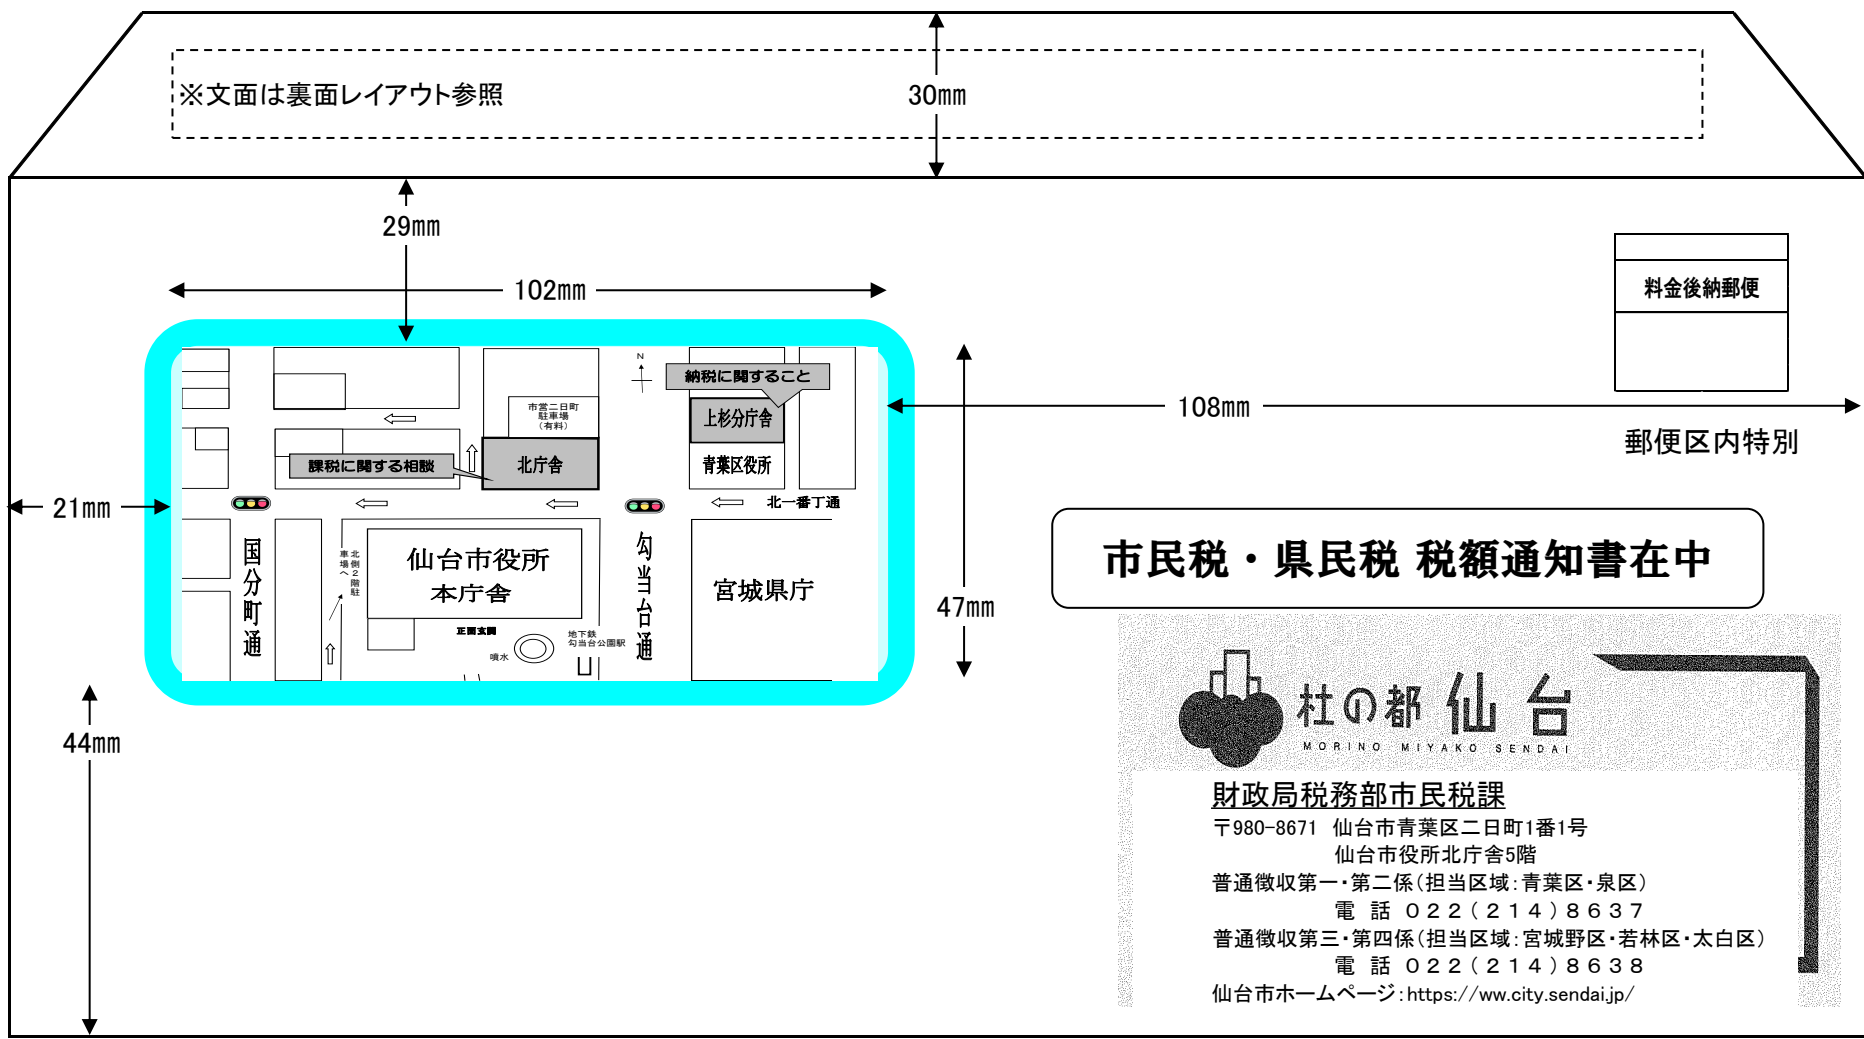

◆窓付封筒（市民税・県民税普徴納税通知書用）イメージレイアウト

表面

裏面