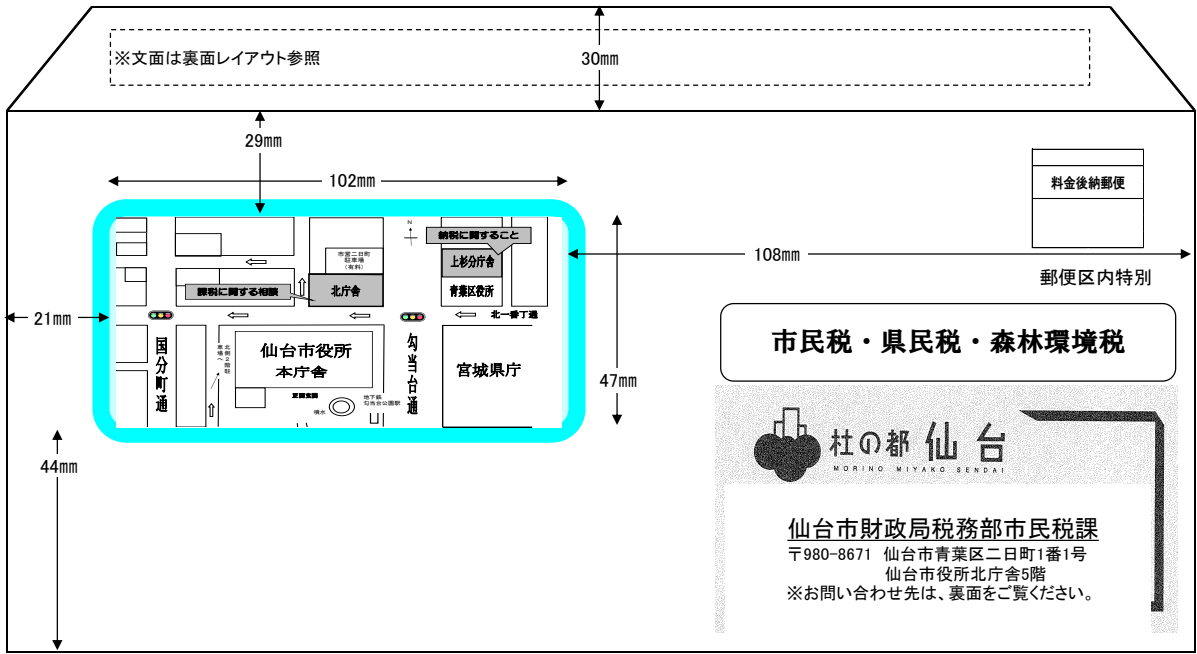

◆窓付封筒（市民税・県民税・森林環境税 普通徴収納税通知書用）イメージレイアウト

表面

裏面