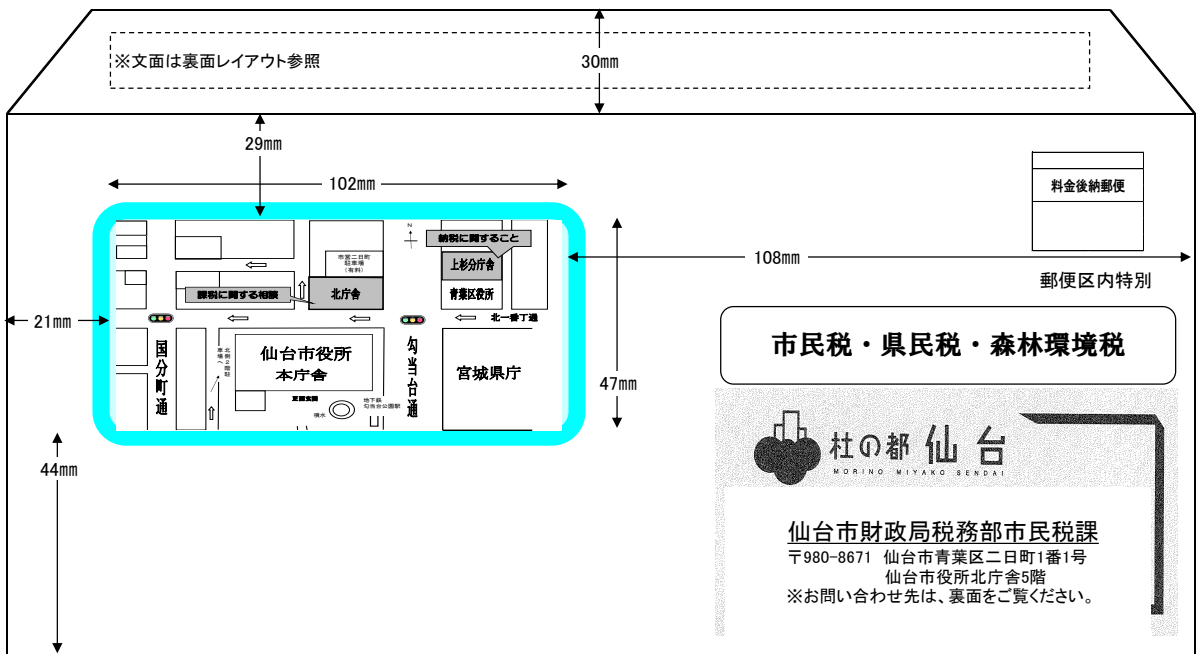

◆窓付封筒（市民税・県民税・森林環境税 普通徴収納税通知書用）イメージレイアウト

表面

裏面